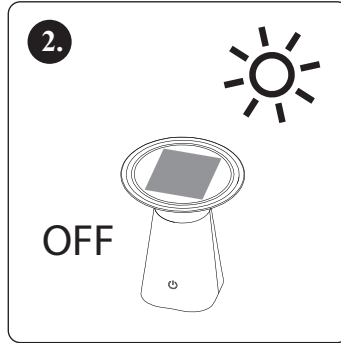

2. În timpul zilei: Se oprește automat după 10 secunde de la activare.