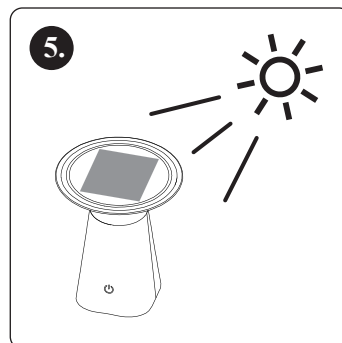

5. 6-8 Stunden lang im Sonnenlicht aufladen.

WARTUNG

- Reinigen Sie die Oberfläche des Solarmoduls mit einem weichen, leicht feuchten Tuch.
- Verwenden Sie keine scheuernden Reinigungsmittel, da diese die Oberflächen beschädigen und den Betrieb beeinträchtigen können.
- Halten Sie das Solarmodul sauber von Schmutz, Ablagerungen und Schnee.

WICHTIGE SICHERHEITSAUWEISUNGEN!

- Unerlaubte Modifikationen und/oder Veränderungen am Produkt können gefährlich sein und führen zum Erlöschen der Garantie.
- Um Sehschäden zu vermeiden, nicht direkt in die Lichtquelle schauen.
- Bewahren Sie das Produkt außerhalb der Reichweite von Kindern auf.
- Tauchen Sie das Produkt nicht in Wasser ein und setzen Sie es keinen extremen Temperaturen aus (unter -25°C oder über 50°C).

WICHTIGE INFORMATIONEN!

- Bewahren Sie den Kaufbeleg für die Garantie auf.
- Wir bieten keine kostenlose Garantie: Falsche Installation. Selbst reparieren oder modifizieren. Verwendung von falschem Zubehör, Werkzeugen. Transport- oder sonstige Unfallschäden.

WAS IST IN DER SCHACHTEL?

- 1x Solar Tischlampe
- 1x Anweisungen für den Gebrauch

CE Asalite Lighting Ltd. bescheinigt, dass unsere Produkte in Übereinstimmung mit den europäischen Normen und Richtlinien hergestellt werden.

IEC Für den Außeneinsatz.