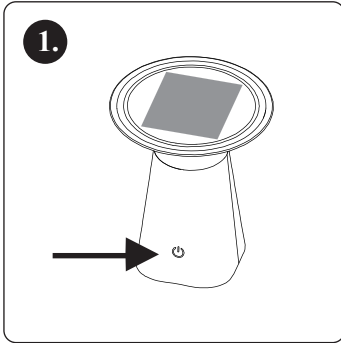

Codul produsului	Mărimea produsului	Tipul de panou solar	Baterie solară	Consum	Luminozitate	Temperatura culorii	Garanție (an)	Unghiul de iluminare	Protecție IP	Cod EAN
ASAL0304	165x188 mm	Polysilicon Solar Panel 1,3W 5,5V	18650 3.7V 1200mAh Li Battery	5W	120	3000K	2	120°	IP65	5999565666453

INSTRUCȚIE

1. Atingeți comutatorul pentru a porni/opri.