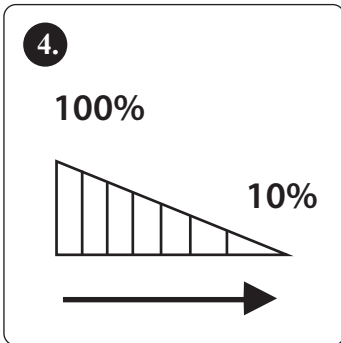

INSTRUCȚIE

1. Atingeți comutatorul pentru a porni/opri.

2. În timpul zilei: Se oprește automat după 10 secunde de la activare.

3. În întuneric: Când atingeți comutatorul, lumina rămâne aprinsă. Se stinge automat atunci când există suficientă lumină.