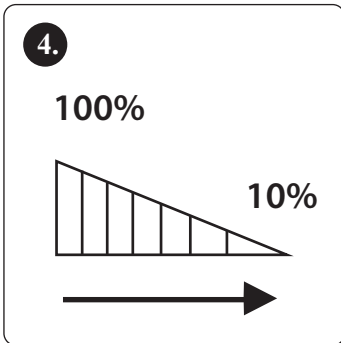

INSTRUKCIJE

Dotaknite se stikala za vklop/izklop.

Dnevni čas: Po 10 sekundah aktiviranja se samodejno izklopi.

V temi: Ko se dotaknete stikala, svetloba ostane prižgana. Ko je svetlobe dovolj, se samodejno ugasne.