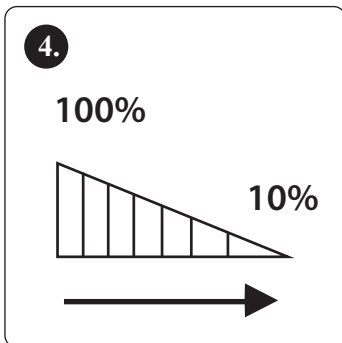

ISTRUZIONE

Toccare l'interruttore per attivare/disattivare.

Diurno: si spegne automaticamente dopo circa 10 secondi dall'attivazione.

Al buio: Quando si tocca l'interruttore, la luce rimane accesa. Si spegne automaticamente quando la luce è sufficiente.