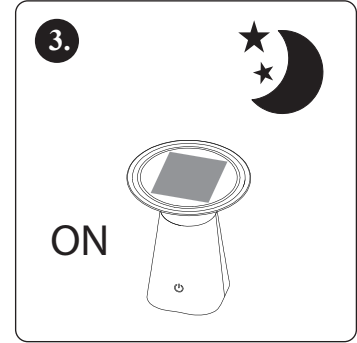

ISTRUZIONE

Toccare l'interruttore per attivare/disattivare.

Diurno: si spegne automaticamente dopo circa 10 secondi dall'attivazione.

Al buio: Quando si tocca l'interruttore, la luce rimane accesa. Si spegne automaticamente quando la luce è sufficiente.