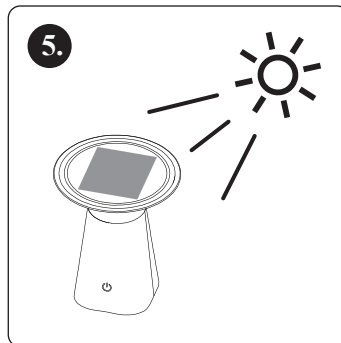

Polnite na sončni svetlobi 6-8 ur.

VZDRŽEVANJE

- Površino sončne plošče očistite z mehko, rahlo vlažno krpo.
- Ne uporabljajte abrazivnih čistilnih sredstev, saj lahko poškodujejo površine in poslabšajo delovanje.
- Solarni panel naj bo čist od umazanije, smeti in snega.

POMEMBNA VARNOSTNA NAVODILA!

- Nepooblaščen spreminjanje in/ali predelava izdelka je lahko nevarna in povzroči izgubo garancije.
- Da bi se izognili poškodbam vida, ne glejte neposredno v vir svetlobe. Izdelek hranite zunaj dosega otrok.
- Izdelka ne potaplajte v vodo in ga ne izpostavljajte ekstremnim temperaturam (pod -25 °C ali nad 50 °C).

POMEMBNA INFORMACIJA!

- Shranite račun za garancijo.
- Ne ponujamo brezplačnih garancij: Nepravilne namestitve. V primeru zasebnega popravila ali spremembe. Pri uporabi napačnih orodij. V primeru škode zaradi transporta ali drugih nesreč.

KAJ JE V ŠKATLI?

- 1x Solarna Namizna Svetilka
- 1x Navodila za uporabo

Asalite Lighting Ltd. potrjuje, da so naši izdelki izdelani v skladu z evropskimi standardi in direktivami.

Za uporabo na prostem.