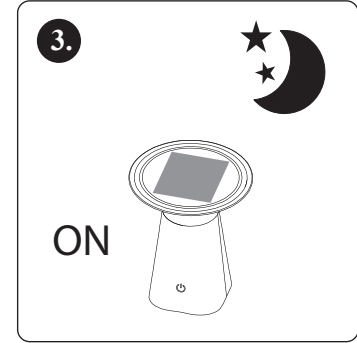

Per uso esterno.

Asalite LED Solar Tischlampe IP65

Produktcode	Produktgröße	Solarmodul-Typ	Solarbatterie	Leistung	Lumen	Kelvin	Garantie (jahr)	Beleuchtungswinkel	IP-Schutzart	EAN code
ASAL0304	165x188 mm	Polysilicon Solar Panel 1,3W 5,5V	18650 3.7V 1200mAh Li Battery	5W	120	3000K	2	120°	IP65	5999565666453

INSTRUKTION

1. Berühren Sie den Schalter, um das Gerät ein- und auszuschalten.

2. Tagsüber: Es schaltet sich automatisch nach 10 Sekunden nach der Aktivierung aus.

3. Bei Dunkelheit: Wenn Sie den Schalter berühren, bleibt das Licht an. Es schaltet sich automatisch aus, wenn genügend Licht vorhanden ist.