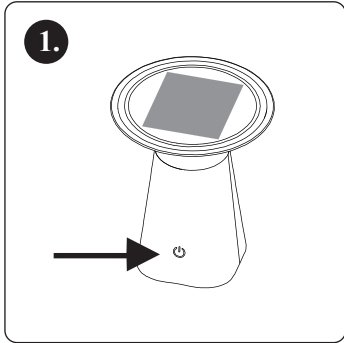

Asalite LED Napelemes Asztali Lámpa IP65

Termékkód	Méret	Napelem típusa	Napelem akkumulátor	Teljesítmény	Lumen	Kelvin	Garancia (év)	Világítási szög	IP Védettség	EAN kód
ASAL0304	165x188 mm	Polysilicon Solar Panel 1,3W 5,5V	18650 3.7V 1200mAh Li Battery	5W	120	3000K	2	120°	IP65	5999565666453

INSTRUKCIÓ

Érintse meg a kapcsolót a ki/be kapcsoláshoz.