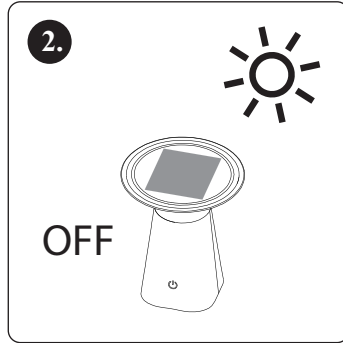

ISTRUZIONE

Toccare l'interruttore per attivare/disattivare.

Diurno: si spegne automaticamente dopo circa 10 secondi dall'attivazione.

Al buio: Quando si tocca l'interruttore, la luce rimane accesa. Si spegne automaticamente quando la luce è sufficiente.