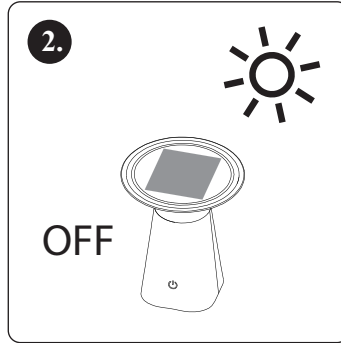

Dnevno: Automatski se isključuje nakon 10 sekundi od aktivacije.