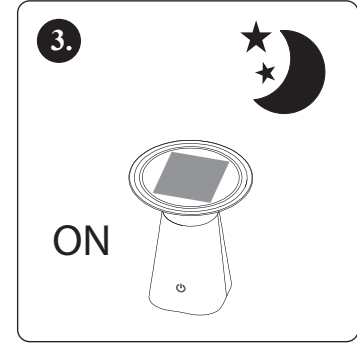

INSTRUKCIJE

Dotaknite se stikala za vklop/izklop.

Dnevni čas: Po 10 sekundah aktiviranja se samodejno izklopi.

V temi: Ko se dotaknete stikala, svetloba ostane prižgana. Ko je svetlobe dovolj, se samodejno ugasne.