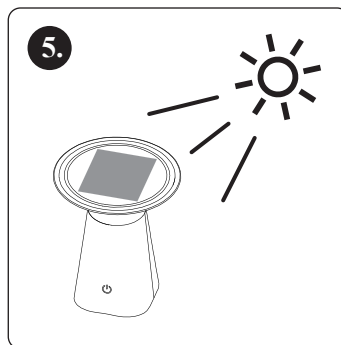

Nabíjajte na slnečnom svetle 6-8 hodín.

ÚDRŽBA

- Povrch solárneho panela očistite mäkkou, mierne navlhčenou handričkou.
- Nepoužívajte abrazívne čistiace prostriedky, pretože môžu poškodiť povrch a zhoršiť prevádzku.
- Solárny panel udržiavajte čistý od nečistôt, úlomkov a snehu.

DÔLEŽITÉ BEZPEČNOSTNÉ POKYNY!

- Neoprávnené úpravy a/alebo zmeny výrobku môžu byť nebezpečné a majú za následok stratu záruky.
- Aby ste predišli poškodeniu zraku, nepozerajte sa priamo do zdroja svetla.
- Výrobok sa musí uchovávať mimo dosahu detí.
- Výrobok neponárajte do vody a nevystavujte ho extrémnym teplotám (pod -25 °C alebo nad 50 °C).

DÔLEŽITÁ INFORMÁCIA!

- Uschovajte si doklad o kúpe na záruku.
- Neponúkame bezplatné záruky: Nesprávnej inštalácie. V prípade súkromnej opravy alebo úpravy. Pri použití nesprávnych nástrojov. V prípade poškodenia spôsobeného prepravou alebo inými nehodami.

ČO JE V KRABICI?

- 1x Solárna Stolová Lampa
- 1x Návod na používanie

Spoločnosť Asalite Lighting Ltd. potvrdzuje, že naše výrobky sú vyrobené v súlade s európskymi normami a smernicami.

Na použitie v exteriéri.