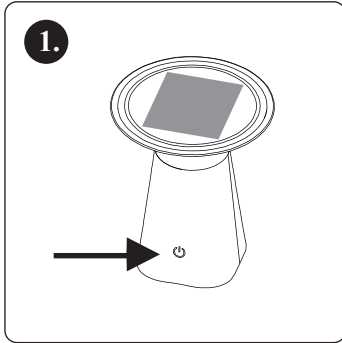

Asalite LED Solar Desk Lamp IP65

Product Code	Product Size	Solar Panel Type	Solar Battery	Power	Lumen	Kelvin	Warranty (year)	Lighting angle	IP Protection	EAN code
ASAL0304	165x188 mm	Polysilicon Solar Panel 1,3W 5,5V	18650 3.7V 1200mAh Li Battery	5W	120	3000K	2	120°	IP65	5999565666453

INSTRUCTION

Touch the switch to turn ON/OFF.