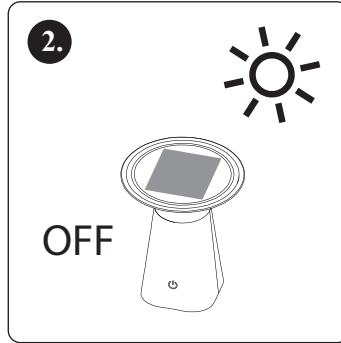

INSTRUKCIJE

Dotaknite se stikala za vklop/izklop.

Dnevni čas: Po 10 sekundah aktiviranja se samodejno izklopi.

V temi: Ko se dotaknete stikala, svetloba ostane prižgana. Ko je svetlobe dovolj, se samodejno ugasne.