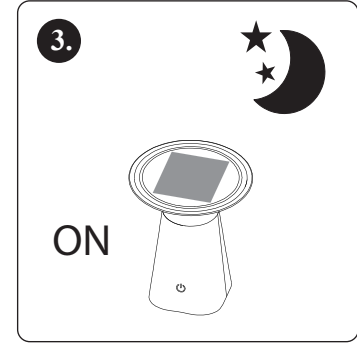

IEC Für den Außeneinsatz.

Codul produsului	Mărimea produsului	Tipul de panou solar	Baterie solară	Consum	Luminozitate	Temperatura culorii	Garanție (an)	Unghiul de iluminare	Protecție IP	Cod EAN
ASAL0304	165x188 mm	Polysilicon Solar Panel 1,3W 5,5V	18650 3.7V 1200mAh Li Battery	5W	120	3000K	2	120°	IP65	5999565666453

INSTRUCȚIE

1. Atingeți comutatorul pentru a porni/opri.

2. În timpul zilei: Se oprește automat după 10 secunde de la activare.

3. În întuneric: Când atingeți comutatorul, lumina rămâne aprinsă. Se stinge automat atunci când există suficientă lumină.