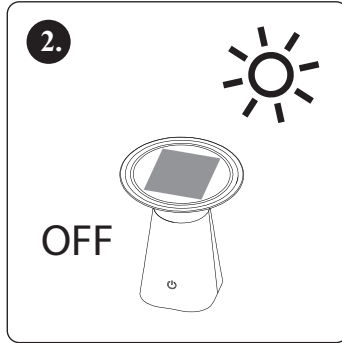

INSTRUKCIÓ

Érintse meg a kapcsolót a ki/be kapcsoláshoz.

Nappal: Automatikusan kikapcsol kb. 10 másodperccel az aktiválás után.

Sötétben: Ha megérinti a kapcsolót, folyamatosan világít a lámpa. Automatikusan kikapcsol ha elegendő fény éri.