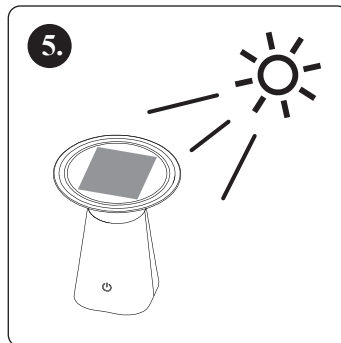

Punite na sunčevoj svjetlosti 6-8 sati.

ODRŽAVANJE

- Očistite površinu solarne ploče mekom, blago vlažnom krpom.
- Nemojte koristiti nagrizajuća sredstva za čišćenje jer mogu oštetiti površine i umanjiti učinkovitost.
- Držite solarnu ploču podalje od prljavštine, krhotina i snijega.

VAŽNE SIGURNOSNE UPUTE!

- Neovlaštena izmjena i/ili modifikacija proizvoda može biti opasna i poništiti jamstvo.
- Kako biste izbjegli oštećenje očiju, nemojte gledati izravno u izvor svjetla.
- Proizvod se mora držati podalje od djece.
- Nemojte uranjati proizvod u vodu niti ga izlagati ekstremnim temperaturama (ispod -25°C ili iznad 50°C).

VAŽNA INFORMACIJA!

- Čuvajte račun o kupnji za jamstvo.
- Ne nudimo besplatna jamstva: Neispravne instalacije. U slučaju privatnog popravka ili modifikacije. Kada koristite pogrešne alate. U slučaju oštećenja uzrokovanih transportom ili drugim nezgodama.

ŠTO JE U KUTIJI?

- 1x Solarna Stolna Lampa
- 1x Korisnički priručnik

Asalite Lighting Kft. potvrđuje da je naš proizvod proizveden u skladu s europskim propisima i smjernicama.

Za vanjsku upotrebu.