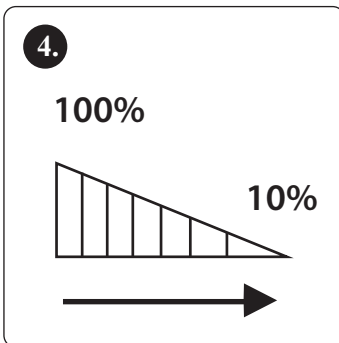

INSTRUKTION

1. Berühren Sie den Schalter, um das Gerät ein- und auszuschalten.

2. Tagsüber: Es schaltet sich automatisch nach 10 Sekunden nach der Aktivierung aus.

3. Bei Dunkelheit: Wenn Sie den Schalter berühren, bleibt das Licht an. Es schaltet sich automatisch aus, wenn genügend Licht vorhanden ist.