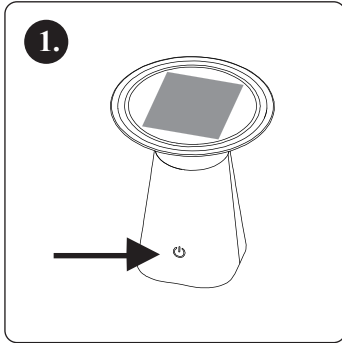

Asalite LED Lampada da Tavolo Solare IP65

Codice prodotto	Taglia del prodotto	Tipo di pannello solare	Batteria solare	Consumo	Luminosità	Temperatura colore	Garanzia (anno)	Angolo di illuminazione	Grado di protezione IP	Codice EAN
ASAL0304	165x188 mm	Polysilicon Solar Panel 1,3W 5,5V	18650 3.7V 1200mAh Li Battery	5W	120	3000K	2	120°	IP65	5999565666453

ISTRUZIONE

Toccare l'interruttore per attivare/disattivare.