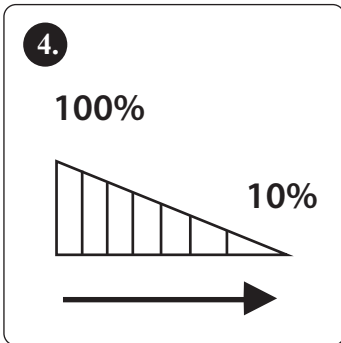

Stiskněte a podržte tlačítko pro nastavení jasu.

Dobíjejte na slunečním světle po dobu 6-8 hodin.

ÚDRŽBA

- Povrch solárního panelu očistěte měkkým, mírně navlhčeným hadříkem.
- Nepoužívejte abrazivní čisticí prostředky, protože mohou poškodit povrch a zhoršit provoz.
- Solární panel udržujte čistý od nečistot, úlomků a sněhu.