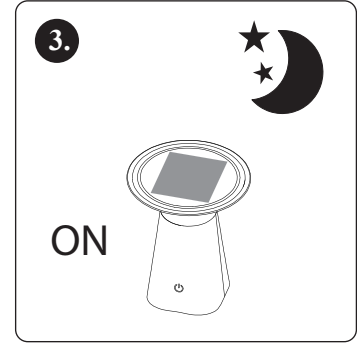

INŠTRUKCIE

Dotknite sa vypínača, aby ste ho zapli/vypli.

Denný čas: Po 10 sekundách aktivácie sa automaticky vypne.

V tme: Keď sa dotknete vypínača, svetlo zostane rozsvietené. Keď je dostatok svetla, automaticky sa vypne.