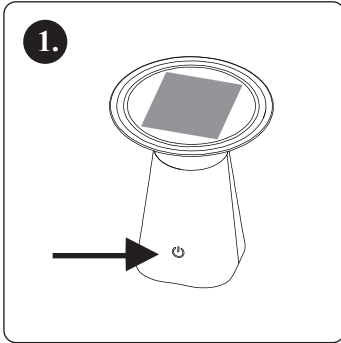

Asalite LED Solarna Namizna Svetilka IP65

Koda izdelka	Velikost izdelka	Vrsta sončne plošče	Sončna baterija	Moč	Svetilnost	Barvna temperatura	Garancija (leto)	Kot Osvetlitve	IP Zaščita	Koda EAN
ASAL0304	165x188 mm	Polysilicon Solar Panel 1,3W 5,5V	18650 3.7V 1200mAh Li Battery	5W	120	3000K	2	120°	IP65	5999565666453

INSTRUKCIJE

Dotaknite se stikala za vklop/izklop.