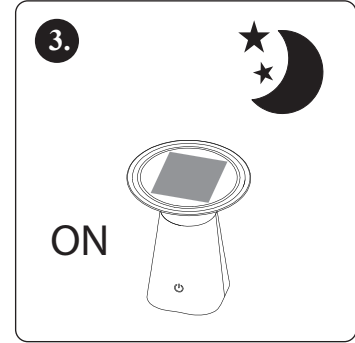

UPUTA

Dodirnite prekidač za uključivanje/isključivanje.

Dnevno: Automatski se isključuje nakon 10 sekundi od aktivacije.

U mraku: Kada dodirnete prekidač, svjetlo ostaje upaljeno. Automatski se isključuje kada ima dovoljno svjetla.