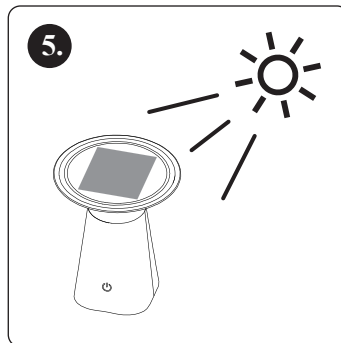

5. Reîncărcați în lumina soarelui timp de 6-8 ore.

ÎNTREȚINERE

- Curățați suprafața panoului solar cu o cârpă moale, ușor umedă.
- Nu utilizați agenți de curățare abrazivi, deoarece aceștia pot deteriora suprafețele și pot afecta funcționarea.
- Păstrați panoul solar curat de murdărie, resturi și zăpadă.

IMPORTANTE INSTRUCȚIUNI DE SIGURANȚA!

- Modificarea și/sau alterarea neautorizată a produsului poate fi periculoasă și va anula garanția.
- Pentru a evita deteriorarea vederii, nu priviți direct în sursa de lumină.
- Țineți produsul departe de îndemâna copiilor.
- Nu scufundați produsul în apă și nu îl expuneți la temperaturi extreme (sub -25°C sau peste 50°C).

INFORMAȚII IMPORTANTE!

- Păstrați chitanța de achiziție pentru garanția.
- Nu oferim garanție gratuită: Instalarea incorectă. Auto-reparare sau modificare. Utilizarea accesoriilor, instrumentelor incorecte. Daune cauzate de transport sau de alte accidente.

CE ESTE ÎN CUTIE?

- 1x Solar Birou Lampă
- 1x Instrucțiuni de utilizare

Asalite Lighting Ltd. certifică faptul că produsele noastre sunt fabricate în conformitate cu standardele și directivele europene.

Pentru utilizare în exterior.