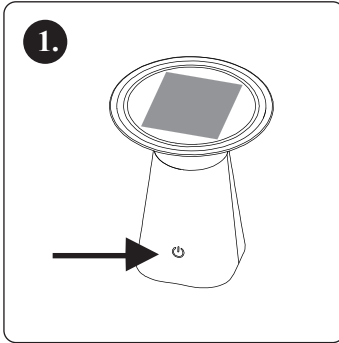

Asalite LED Solar Tischlampe IP65

Produktcode	Produktgröße	Solarmodul-Typ	Solarbatterie	Leistung	Lumen	Kelvin	Garantie (jahr)	Beleuchtungswinkel	IP-Schutzart	EAN code
ASAL0304	165x188 mm	Polysilicon Solar Panel 1,3W 5,5V	18650 3.7V 1200mAh Li Battery	5W	120	3000K	2	120°	IP65	5999565666453

INSTRUKTION

1. Berühren Sie den Schalter, um das Gerät ein- und auszuschalten.