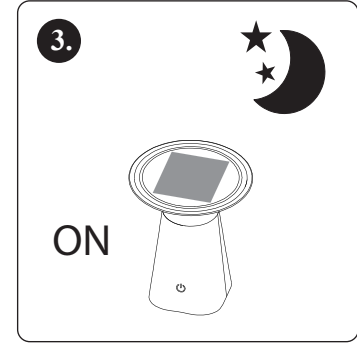

Ve tmě: Když se dotknete vypínače, světlo zůstane rozsvícené. Když je světla dostatek, automaticky se vypne.