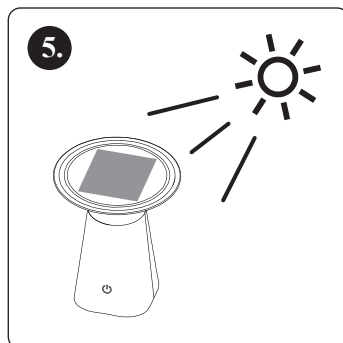

Ricarica alla luce del sole per 6-8 ore.

MANUTENZIONE

- Pulire la superficie del pannello solare con un panno morbido e leggermente umido.
- Non utilizzare detergenti abrasivi perché potrebbero danneggiare le superfici e compromettere il funzionamento.
- Mantenere il pannello solare pulito da sporco, detriti e neve.

IMPORTANTI ISTRUZIONI DI SICUREZZA!

- Modifiche e/o alterazioni non autorizzate del prodotto possono essere pericolose e invalidare la garanzia.
- Per evitare danni alla vista, non guardare direttamente nella sorgente luminosa.
- Tenere il prodotto fuori dalla portata dei bambini.
- Non immergere il prodotto in acqua e non esporlo a temperature estreme (inferiori a -25°C o superiori a 50°C).

INFORMAZIONI IMPORTANTI!

- Conserva la ricevuta di acquisto per la garanzia.
- Non offriamo garanzia gratuita: Installazione errata. Autoriparazione o modifica. Utilizzo di accessori, strumenti errati. Trasporto o altri danni causati da incidenti.

COSA C'È NELLA SCATOLA?

- 1x Lampada da Tavolo Solare
- 1x Istruzioni per l'uso

Asalite Lighting Ltd. certifica che i nostri prodotti sono fabbricati in conformità agli standard e alle direttive europee.

Per uso esterno.