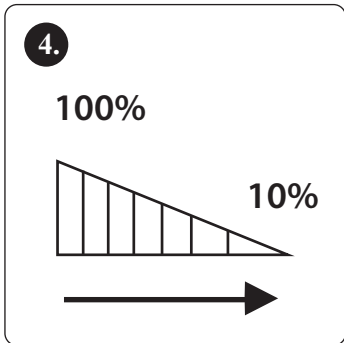

INSTRUKCIÓ

Érintse meg a kapcsolót a ki/be kapcsoláshoz.

Nappal: Automatikusan kikapcsol kb. 10 másodperccel az aktiválás után.

Sötétben: Ha megérinti a kapcsolót, folyamatosan világít a lámpa. Automatikusan kikapcsol ha elegendő fény éri.