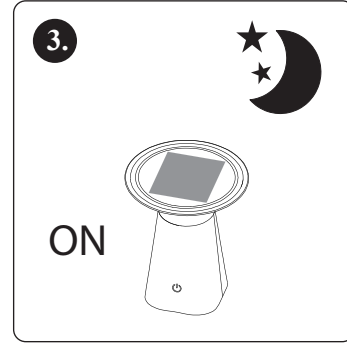

Asalite LED Solar Desk Lamp IP65

Asalite LED Napelemes Asztali Lámpa IP65

USER
MANUAL

Asalite LED Napelemes Asztali Lámpa IP65

Termékkód	Méret	Napelem típusa	Napelem akkumulátor	Teljesítmény	Lumen	Kelvin	Garancia (év)	Világítási szög	IP Védettség	EAN kód
ASAL0304	165x188 mm	Polysilicon Solar Panel 1,3W 5,5V	18650 3.7V 1200mAh Li Battery	5W	120	3000K	2	120°	IP65	5999565666453

INSTRUKCIÓ

Érintse meg a kapcsolót a ki/be kapcsoláshoz.

Nappal: Automatikusan kikapcsol kb. 10 másodperccel az aktiválás után.

Sötétben: Ha megérinti a kapcsolót, folyamatosan világít a lámpa. Automatikusan kikapcsol ha elegendő fény éri.