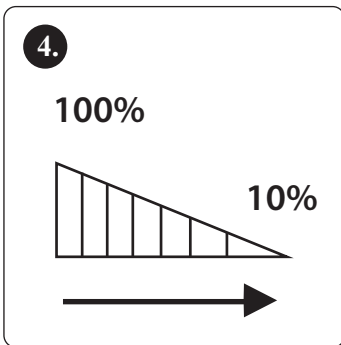

INŠTRUKCIE

Dotknite sa vypínača, aby ste ho zapli/vypli.

Denný čas: Po 10 sekundách aktivácie sa automaticky vypne.

V tme: Keď sa dotknete vypínača, svetlo zostane rozsvietené. Keď je dostatok svetla, automaticky sa vypne.