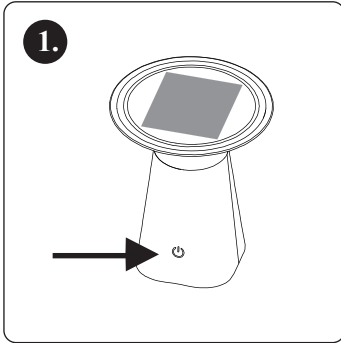

Asalite LED Solarna Stolna Lampa IP65

Šifra proizvoda	Veličina proizvoda	Vrsta solarne ploče	Solarna baterija	Potrošnja	Svejetlosni tok	Temperatura u boji	Jamčiti (godina)	Kut osvjetljenja	IP zaštita	EAN kod
ASAL0304	165x188 mm	Polysilicon Solar Panel 1,3W 5,5V	18650 3.7V 1200mAh Li Battery	5W	120	3000K	2	120°	IP65	5999565666453

UPUTA

Dodirnite prekidač za uključivanje/isključivanje.