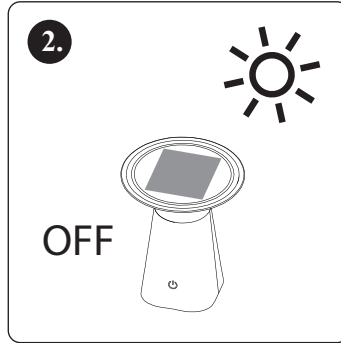

INSTRUKCE

Dotykem spínače zapnete/ vypnete.

Přes den: Po 10 sekundách od aktivace se automaticky vypne.

Ve tmě: Když se dotknete vypínače, světlo zůstane rozsvícené. Když je světla dostatek, automaticky se vypne.