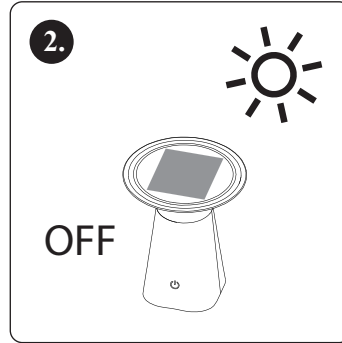

2. Tagsüber: Es schaltet sich automatisch nach 10 Sekunden nach der Aktivierung aus.