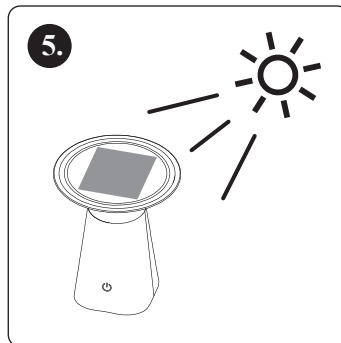

Dobíjejte na slunečním světle po dobu 6-8 hodin.

ÚDRŽBA

- Povrch solárního panelu očistěte měkkým, mírně navlhčeným hadříkem.
- Nepoužívejte abrazivní čisticí prostředky, protože mohou poškodit povrch a zhoršit provoz.
- Solární panel udržujte čistý od nečistot, úlomků a sněhu.

DŮLEŽITÉ BEZPEČNOSTNÍ POKYNY!

- Neoprávněné úpravy a/nebo změny výrobku mohou být nebezpečné a vedou ke ztrátě záruky.
- Aby nedošlo k poškození zraku, nedívejte se přímo do zdroje světla.
- Výrobek uchovávejte mimo dosah dětí.
- Výrobek neponořujte do vody a nevystavujte jej extrémním teplotám (pod -25 °C nebo nad 50 °C).

DŮLEŽITÁ INFORMACE!

- Uschovejte si doklad o koupi pro záruku.
- Nenabízíme bezplatnou záruku: Nesprávné instalace. V případě soukromé opravy nebo úpravy. Při použití nesprávných nástrojů. V případě poškození způsobeného přepravou nebo jinými nehodami.

CO JE V KRABICI?

1x Solárna Stolová Lampa
1x Návod k použití

Společnost Asalite Lighting Ltd. potvrzuje, že naše výrobky jsou vyráběny v souladu s evropskými normami a směrnicemi.

Pro použití v exteriéru.