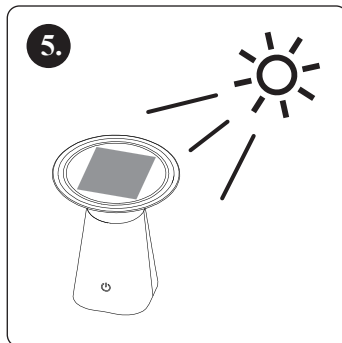

Töltse újra 6-8 órán keresztül napfényben.

KARBANTARTÁS

- Tisztítsa meg a napelem felületét puha, enyhén nedves kendővel.
- Ne használjon maró hatású tisztítószeret, mivel ezek károsíthatják a felületeket és ronthatják a működést.
- Tartsa tisztán a napelemet szennyeződéstől, törmeléktől és hótól.

FONTOS BIZTONSÁGI UTASÍTÁSOK!

- A termék engedély nélküli átalakítása és/vagy módosítása veszélyes lehet, és érvényteleníti a garanciát.
- A látáskárosodás elkerülése érdekében ne nézzen közvetlenül a fényforrásba.
- A terméket gyermekek elől elzárva kell tartani.
- Ne merítse a terméket vízbe, és ne tegye ki szélsőséges hőmérsékletnek (-25 °C-nál alacsonyabb vagy 50 °C-nál magasabb).

FONTOS INFORMÁCIÓ!

- Tartsa meg a vásárlásról szóló számlát a garanciáért.
- Nem vállalunk ingyenes garanciát: Helytelen felhelyezés esetén. Magán javítás vagy módosítás esetén. Rossz eszközök használata esetén. Szállítás vagy más balesetek sérülései esetén.

MI VAN A DOBOZBAN?

- 1x Napelemes Asztali Lámpa
- 1x Használati útmutató

CE Az Asalite Lighting Kft. igazolja, hogy termékünk az Európai előírásoknak és irányelveknek megfelelően készült.

⚡ Kültéri használatra!