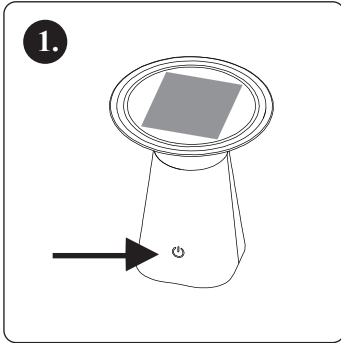

Asalite LED Solární Stolní Lampa IP65

Kód Produktu	Velikost Produktu	Typ Solárního Panelu	Solární Baterie	Spotřeba	Lumenů	Teplota Barvy	Záruka (Rok)	Úhel Osvětlení	IP Ochrana	Kód EAN
ASAL0304	165x188 mm	Polysilicon Solar Panel 1,3W 5,5V	18650 3.7V 1200mAh Li Battery	5W	120	3000K	2	120°	IP65	5999565666453

INSTRUKCE

Dotykem spínače zapnete/ vypnete.