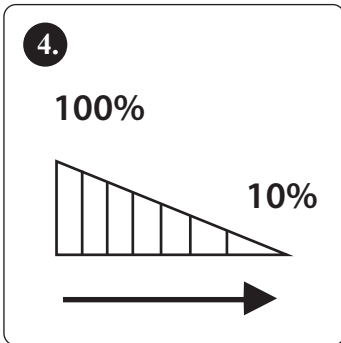

UPUTA

Dodirnite prekidač za uključivanje/isključivanje.

Dnevno: Automatski se isključuje nakon 10 sekundi od aktivacije.

U mraku: Kada dodirnete prekidač, svjetlo ostaje upaljeno. Automatski se isključuje kada ima dovoljno svjetla.