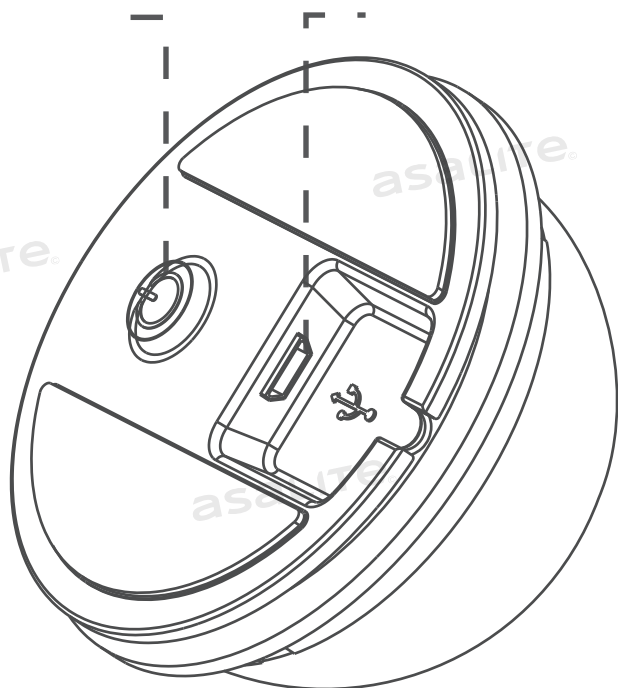

Asalite LED Nočna svetilka

Koda izdelka	Velikost	Baterijo	Moč	Barvna temperatura	Garancija (leto)	IP Zaščita	Koda EAN
ASAL0306	99x104,5 mm	3.7V 1000 mAh Li Battery	1 W	topla bela + RGB	2	IP20	5999565666323
ASAL0307	107x100 mm	3.7V 1000 mAh Li Battery	1 W	topla bela + RGB	2	IP20	5999565666330
ASAL0308	93x155 mm	3.7V 1000 mAh Li Battery	1 W	topla bela + RGB	2	IP20	5999565666347

Napajanje Polnjenje
Gumb Vmesnik

INSTRUKCIJE

1. Pritisnite gumb za vklop svetilke.
2. Dotaknite se silikonske površine, da preklopite na:
   - Način bele svetlobe
   - samodejno spreminjanje barv (7 barv)
   - način zaustavitve barve
   - nadaljevanje načina samodejnega spreminjanja barv
   - način pripravljenosti
3. Svetilka še vedno deluje v načinu pripravljenosti. Pritisnite za vklop, da jo popolnoma izklopite.
4. Svetilka se po eni uri samodejno preklopi v način pripravljenosti. Pritisnite gumb za vklop, da jo ponovno vklopite.

NABIJANJE

- Svetilka ima vgrajeno litijevo baterijo, ki jo je mogoče ponovno napolniti s 1000 mAh.
- Če se svetlost zmanjša ali gumb za vklop ne deluje dobro, je to lahko posledica izpraznjene baterije.
- Svetilko polnite s kablom USB 2,5-3 ure.

VZDRŽEVANJE

- Površino svetilke očistite z mehko, rahlo navlaženo krpo.
- Ne uporabljajte abrazivnih čistilnih sredstev, saj lahko poškodujejo površine in poslabšajo delovanje.

POMEMBNA VARNOSTNA NAVODILA!

- Nepooblaščen spreminjanje in/ali predelava izdelka je lahko nevarna in povzroči izgubo garancije.
- Ta izdelek mora biti nedosegljiv otrokom, mlajšim od 3 let.
- Izdelka ne potaplajte v vodo in ga ne izpostavljajte ekstremnim temperaturam (pod -25 °C ali nad 50 °C).

POMEMBNA INFORMACIJA!

- Shranite račun za garancijo.
- Ne ponujamo brezplačnih garancij: Nepravilne namestitve. V primeru zasebnega popravila ali spremembe. Pri uporabi napačnih orodij. V primeru škode zaradi transporta ali drugih nesreč.

KAJ JE V ŠKATLI?

- 1x Nočna svetilka
- 1x Kabel USB
- 1x Navodila za uporabo

CE Asalite Lighting Ltd. potrjuje, da so naši izdelki izdelani v skladu z evropskimi standardi in direktivami.

♻️ Za uporabo v zaprtih prostorih!