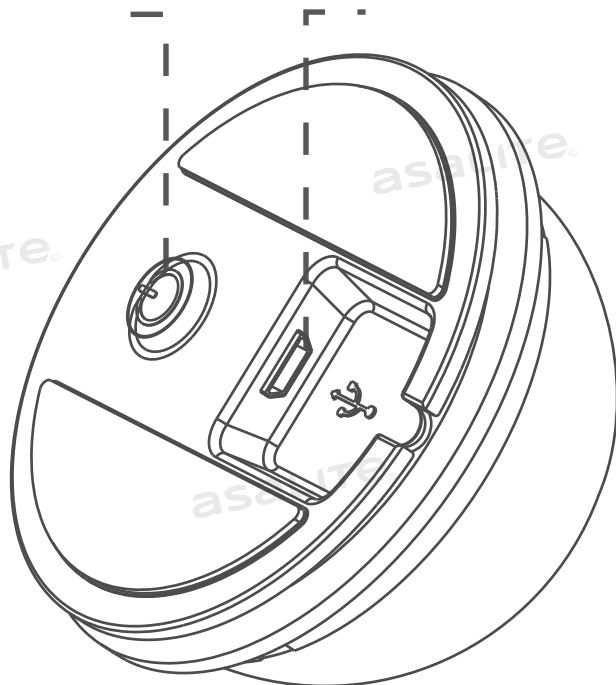

Asalite LED Nachtlampe

Produktcode	Produktgröße	Batterie	Leistung	Farbtemperatur	Garantie (Jahr)	IP-Schutzart	EAN code
ASAL0306	99x104,5 mm	3.7V 1000 mAh Li Battery	1 W	warmes Weiß + RGB	2	IP20	5999565666323
ASAL0307	107x100 mm	3.7V 1000 mAh Li Battery	1 W	warmes Weiß + RGB	2	IP20	5999565666330
ASAL0308	93x155 mm	3.7V 1000 mAh Li Battery	1 W	warmes Weiß + RGB	2	IP20	5999565666347

**Strom
Taste**

**Aufladen
Schnittstelle**

ANLEITUNG

1. Drücken Sie die Taste, um die Lampe einzuschalten.
2. Tippen Sie auf die Silikonoberfläche, um umzuschalten:
  - Weißlicht-Modus
  - automatisch wechselnde Farben (7 Farben)
  - Farbmodus stoppen
  - Modus "Automatischer Farbwechsel" fortsetzen
  - Standby-Modus
3. Die Lampe arbeitet noch im Standby-Modus. Drücken Sie die Netztaaste, um die Lampe vollständig auszuschalten.
4. Die Lampe schaltet nach einer Stunde automatisch in den Standby-Modus. Drücken Sie die Taste, um die Lampe wieder einzuschalten.

LADEN

- Die Lampe hat einen eingebauten wiederaufladbaren 1000 mAh Lithium-Akku.
- Wenn die Helligkeit nachlässt oder die Einschalttaste nicht richtig funktioniert, kann dies an einem schwachen Akku liegen.
- Laden Sie die Lampe mit dem USB-Kabel für 2,5-3 Stunden auf.

WARTUNG

- Reinigen Sie die Oberfläche des Solarmoduls mit einem weichen, leicht feuchten Tuch.
- Verwenden Sie keine scheuernden Reinigungsmittel, da diese die Oberflächen beschädigen und den Betrieb beeinträchtigen können.
- Halten Sie das Solarmodul sauber von Schmutz, Ablagerungen und Schnee.

WICHTIGE SICHERHEITSAUWEISUNGEN!

- Unerlaubte Modifikationen und/oder Veränderungen am Produkt können gefährlich sein und führen zum Erlöschen der Garantie.
- Um Sehstörungen zu vermeiden, nicht direkt in die Lichtquelle schauen.
- Bewahren Sie das Produkt außerhalb der Reichweite von Kindern auf.
- Tauchen Sie das Produkt nicht in Wasser ein und setzen Sie es keinen extremen Temperaturen aus (unter -25°C oder über 50°C).

WICHTIGE INFORMATIONEN!

- Bewahren Sie den Kaufbeleg für die Garantie auf.
- Wir bieten keine kostenlose Garantie: Falsche Installation. Selbst reparieren oder modifizieren. Verwendung von falschem Zubehör, Werkzeugen. Transport- oder sonstige Unfallschäden.

WAS IST IN DER SCHACHTEL?

- 1x Nachtlampe
- 1x USB-Kabel
- 1x Anweisungen für den Gebrauch

Für die Verwendung in Innenräumen