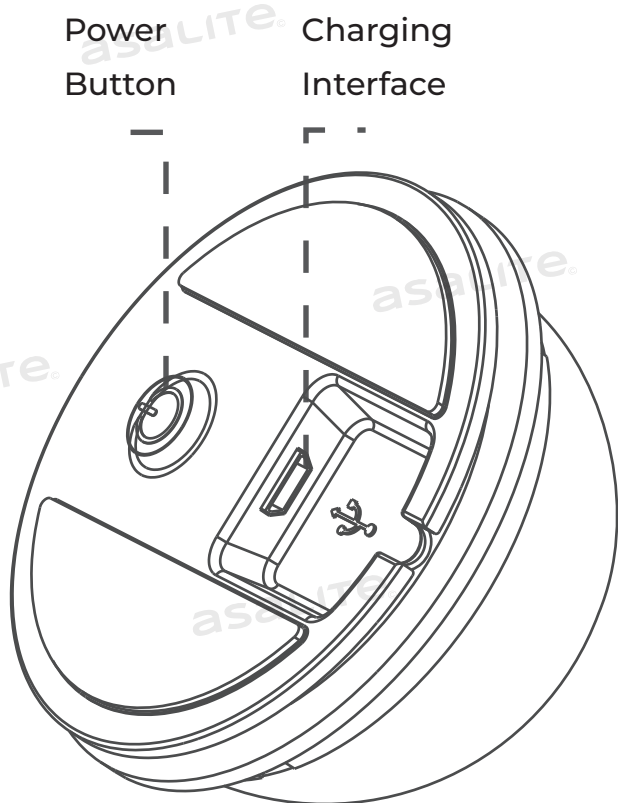

Asalite LED Night Lamp

Product Code	Product Size	Battery	Power	Colour temperature	Warranty (year)	IP Protection	EAN code
ASAL0306	99x104,5 mm	3.7V 1000 mAH Li Battery	1 W	warm white + RGB	2	IP20	5999565666323
ASAL0307	107x100 mm	3.7V 1000 mAH Li Battery	1 W	warm white + RGB	2	IP20	5999565666330
ASAL0308	93x155 mm	3.7V 1000 mAH Li Battery	1 W	warm white + RGB	2	IP20	5999565666347

INSTRUCTION

1. Press the button to turn on the lamp.
2. Tap the silicone surface to switch to:
  - white light mode
  - automatically changing colours (7 colour)
  - stop color mode
  - continue automatically changing colours mode
  - standby mode
3. The lamp is still working in standby mode. Press the power button to turn it off completely.
4. The lamp automatically switches to standby mode after one hour. Press the button to turn it on again.

CHARGING

- The lamp has a built in rechargeable 1000 mAH lithium battery.
- If the brightness decreases or the power button does not work well, it may be caused by low battery.
- Charge the lamp with the USB cable for 2,5-3 hours.

IMPORTANT INFORMATION!

- Keep the purchase receipt for the warranty.
- We do not offer free warranty: Incorrect installation. Self repair or modify. Usage of incorrect accessories, tools. Transportation or other accident damage.

MAINTENANCE

- Clean the surface of the lamp with a soft, slightly moistened cloth.
- Do not use corrosive cleansing agents as these may damage surfaces and impair operation.

IMPORTANT SAFETY INSTRUCTIONS!

- Unauthorised conversion and/or modification of the product may be dangerous and will invalidate your warranty.
- This product should be kept out of reach of children under 3 years.
- Do not submerge the device in water or expose it to extreme temperatures (less than -25°C or higher than 50°C).

WHAT'S IN THE BOX?

- 1x Night Lamp
- 1x USB Cable
- 1x User manual

Asalite Lighting Kft. certifies that our product is manufactured in accordance with European regulations and guidelines.

For indoor use!