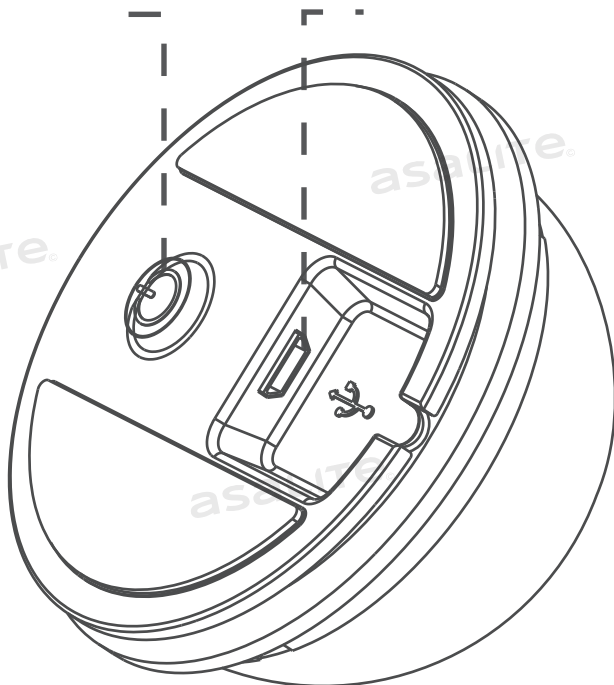

Asalite LED Noćna Lampa

Šifra proizvoda	Veličina	Baterija	Potrošnja	Temperatura u boji	Jamčiti (godina)	IP zaštita	EAN kod
ASAL0306	99x104,5 mm	3.7V 1000 mAh Li Battery	1 W	topla bijela + RGB	2	IP20	5999565666323
ASAL0307	107x100 mm	3.7V 1000 mAh Li Battery	1 W	topla bijela + RGB	2	IP20	5999565666330
ASAL0308	93x155 mm	3.7V 1000 mAh Li Battery	1 W	topla bijela + RGB	2	IP20	5999565666347

Gumb za Punjenje
Napajanje Sučelje

UPUTA

1. Pritisnite gumb za uključivanje svjetiljke.
2. Dodirnite silikonsku površinu za prebacivanje na:
   - režim bijelog svjetla
   - automatsko mijenjanje boja (7 boja)
   - zaustavi način rada u boji
   - nastavi automatski mijenjati način rada boja
   - stanje čekanja
3. Lampa još uvijek radi u stanju mirovanja. Pritisnite gumb za napajanje da biste ga potpuno isključili.
4. Lampa se automatski prebacuje u stanje mirovanja nakon jednog sata. Pritisnite gumb za ponovno uključivanje.

PUNJENJE

- Svjetiljka ima ugrađenu punjivu litijску bateriju od 1000 mAh.
- Ako se svjetlina smanji ili gumb za napajanje ne radi dobro, to može biti uzrokovano slabom baterijom.
- Punite lampu USB kabelom 2,5-3 sata.

ODRŽAVANJE

- Očistite površinu svjetiljke mekom, blago navlaženom krpom.
- Nemojte koristiti nagrizajuća sredstva za čišćenje jer mogu oštetiti površine i umanjiti učinkovitost.

VAŽNE SIGURNOSNE UPUTE!

- Neovlaštena izmjena i/ili modifikacija proizvoda može biti opasna i poništiti jamstvo.
- Ovaj proizvod treba čuvati izvan dohvata djece mlađe od 3 godine.
- Nemojte uranjati proizvod u vodu niti ga izlagati ekstremnim temperaturama (ispod -25°C ili iznad 50°C).

VAŽNA INFORMACIJA!

- Čuvajte račun o kupnji za jamstvo.
- Ne nudimo besplatna jamstva: Neispravne instalacije. U slučaju privatnog popravka ili modifikacije. Kada koristite pogrešne alate. U slučaju oštećenja uzrokovanih transportom ili drugim nezgodama.

ŠTO JE U KUTIJI?

- 1x Noćna Lampa
- 1x USB Kabel
- 1x Korisnički priručnik

CE Asalite Lighting Kft. potvrđuje da je naš proizvod proizveden u skladu s europskim propisima i smjernicama.

⬇ Za unutarnju upotrebu!