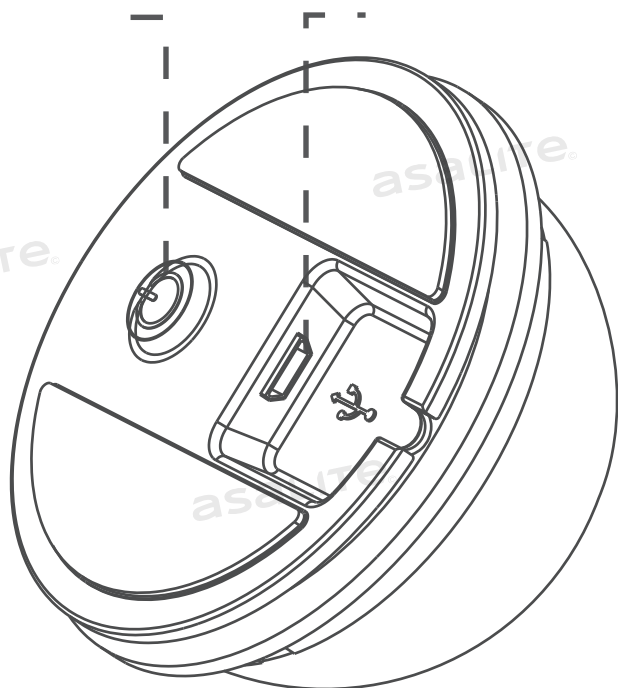

Kód Produktu	Velikost	Baterie	Spotřeba	Teplota Barvy	Záruka (Rok)	IP Ochrana	Kód EAN
ASAL0306	99x104,5 mm	3.7V 1000 mAh Li Battery	1 W	teplá bílá + RGB	2	IP20	5999565666323
ASAL0307	107x100 mm	3.7V 1000 mAh Li Battery	1 W	teplá bílá + RGB	2	IP20	5999565666330
ASAL0308	93x155 mm	3.7V 1000 mAh Li Battery	1 W	teplá bílá + RGB	2	IP20	5999565666347

Power
Tlačítko

Nabíjení
Rozhraní

INSTRUKCE

1. Stisknutím tlačítka lampu zapnete.
2. Klepnutím na silikonový povrch přepnete na:
   - režimu bílého světla
   - automaticky se měnící barvy (7 barev)
   - režim zastavení barev
   - pokračovat v režimu automatické změny barev
   - pohotovostní režim
3. Svítilno stále pracuje v pohotovostním režimu. Stisknutím tlačítka napájení ji zcela vypnete.
4. Po jedné hodině se lampa automaticky přepne do pohotovostního režimu. Stisknutím tlačítka ji opět zapnete.

NABÍJENÍ

- Svítilna má vestavěnou dobíjecí lithiovou baterii 1000 mAh.
- Pokud se sníží jas nebo nefunguje dobře tlačítko napájení, může to být způsobeno vybitím baterie.
- Nabíjejte lampu pomocí kabelu USB po dobu 2,5-3 hodin.

ÚDRŽBA

- Povrch svítidla očistěte měkkým, mírně navlhčeným hadříkem.
- Nepoužívejte abrazivní čisticí prostředky, protože mohou poškodit povrch a zhoršit provoz.

DŮLEŽITÉ BEZPEČNOSTNÍ POKYNY!

- Neoprávněné úpravy a/nebo změny výrobku mohou být nebezpečné a vedou ke ztrátě záruky.
- Tento výrobek by měl být uchováván mimo dosah dětí mladších 3 let.
- Výrobek neponořujte do vody a nevystavujte jej extrémním teplotám (pod -25 °C nebo nad 50 °C).

DŮLEŽITÁ INFORMACE!

- Uschovejte si doklad o koupi pro záruku.
- Nenabízíme bezplatnou záruku: Nesprávné instalace. V případě soukromé opravy nebo úpravy. Při použití nesprávných nástrojů. V případě poškození způsobeného přepravou nebo jinými nehodami.

CO JE V KRABICI?

- 1x Noční lampa
- 1x Kabel USB
- 1x Návod k použití