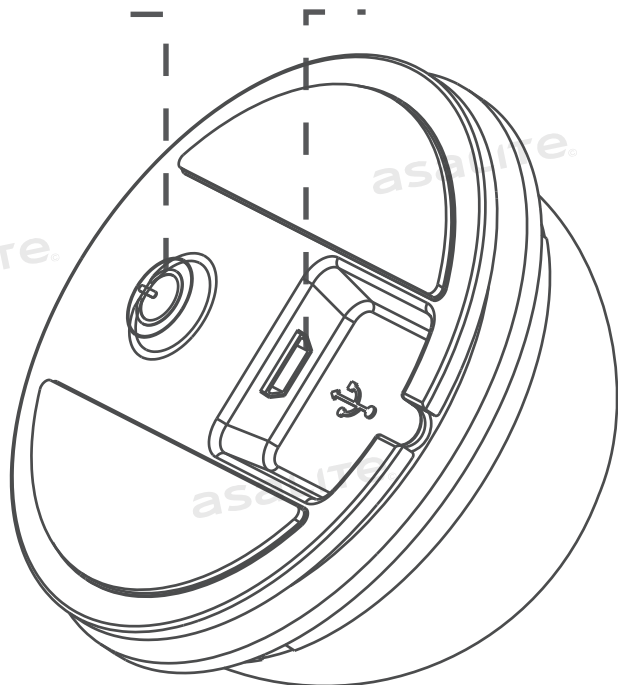

Asalite LED Lampada Notturna

Codice prodotto	Taglia	Batteria	Consumo	Temperatura colore	Garanzia (anno)	Protezione IP	Codice EAN
ASAL0306	99x104,5 mm	3.7V 1000 mAh Li Batteria	1 W	bianco caldo + RGB	2	IP20	5999565666323
ASAL0307	107x100 mm	3.7V 1000 mAh Li Batteria	1 W	bianco caldo + RGB	2	IP20	5999565666330
ASAL0308	93x155 mm	3.7V 1000 mAh Li Batteria	1 W	bianco caldo + RGB	2	IP20	5999565666347

Alimentazione Carica
Pulsante Interfaccia

ISTRUZIONE

1. Premere il pulsante per accendere la lampada.
2. Toccare la superficie in silicone per passare a:
  - luce bianca
  - colori che cambiano automaticamente (7 colori)
  - stop colore
  - continua a cambiare automaticamente i colori
  - modalità standby
3. La lampada funziona ancora in modalità standby. Premere il pulsante di accensione per spegnerla completamente.
4. La lampada passa automaticamente alla modalità standby dopo un'ora. Premere il pulsante per riaccenderla.

CARICA

- La lampada è dotata di una batteria al litio ricaricabile da 1000 mAh.
- Se la luminosità diminuisce o il pulsante di accensione non funziona bene, la causa potrebbe essere la batteria scarica.
- Caricare la lampada con il cavo USB per 2,5-3 ore.

MANUTENZIONE

- Pulire la superficie della lampada con un panno morbido e leggermente umido.
- Non utilizzare detergenti abrasivi perché potrebbero danneggiare le superfici e compromettere il funzionamento

INFORMAZIONI IMPORTANTI!

- Conserva la ricevuta di acquisto per la garanzia.
- Non offriamo garanzia gratuita: Installazione errata. Autoriparazione o modifica. Utilizzo di accessori, strumenti errati. Trasporto o altri danni causati da incidenti.

IMPORTANTI ISTRUZIONI DI SICUREZZA!

- Modifiche e/o alterazioni non autorizzate del prodotto possono essere pericolose e invalidare la garanzia.
- Questo prodotto deve essere tenuto fuori dalla portata dei bambini al di sotto dei 3 anni.
- Non immergere il prodotto in acqua e non esporlo a temperature estreme (inferiori a -25°C o superiori a 50°C).

COSA C'È NELLA SCATOLA?

- 1x Lampada Notturna
- 1x Cavo USB
- 1x Istruzioni per l'uso