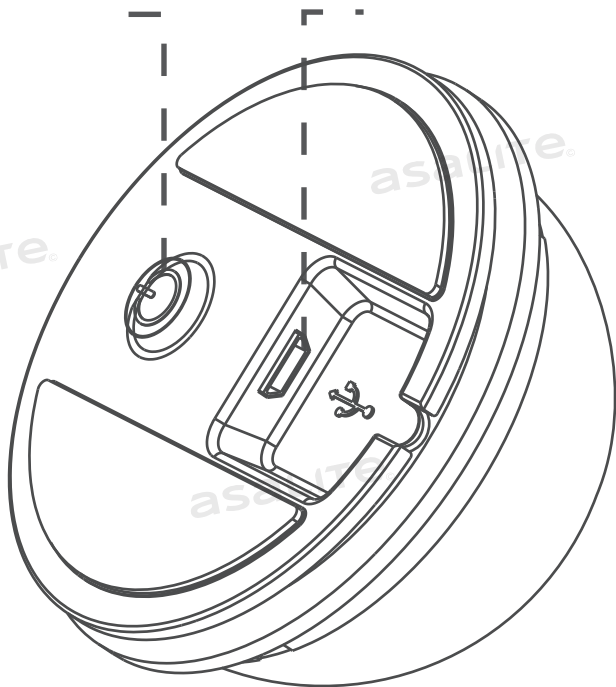

Asalite LED Éjjeli Lámpa

Termékkód	Méret	Akkumulátor	Teljesítmény	Színhőmérséklet	Garancia (év)	IPVédettség	EAN kód
ASAL0306	99x104,5 mm	3.7V 1000 mAh Li Battery	1 W	meleg fehér + RGB	2	IP20	5999565666323
ASAL0307	107x100 mm	3.7V 1000 mAh Li Battery	1 W	meleg fehér + RGB	2	IP20	5999565666330
ASAL0308	93x155 mm	3.7V 1000 mAh Li Battery	1 W	meleg fehér + RGB	2	IP20	5999565666347

Kapcsoló
Gomb

Töltő
Felület

INSTRUKCIÓ

1. Nyomja meg a gombot a lámpa bekapcsolásához.
2. Érintse meg a szilikonfelületet, hogy funkciót váltson:
  - fehér fényű világítás
  - automatikusan váltakozó színek (7 szín)
  - megállítás egy színnél
  - automatikusan váltakozó színek folytatása
  - készenléti mód
3. A lámpa készenléti módban is aktív. A kikapcsoláshoz nyomja meg a kapcsoló gombot.
4. Egy óra elteltével a lámpa automatikusan készenléti módba kapcsol. A bekapcsoláshoz nyomja meg újra a gombot.

TÖLTÉS

- A lámpa beépített, újratölthető 1000 mAh lítium akkumulátorral rendelkezik.
- Ha a fényerő csökken, vagy a kapcsológomb nem működik jól, azt az akkumulátor lemerülése okozhatja.
- Töltse fel a lámpát az USB kábellel 2,5-3 órán keresztül.

FONTOS INFORMÁCIÓ!

- Tartsa meg a vásárlásról szóló számlát a garanciáért.
- Nem vállalunk ingyenes garanciát: Helytelen felhelyezés esetén. Magán javítás vagy módosítás esetén. Rossz eszközök használata esetén. Szállítás vagy más balesetek sérülései esetén.

KARBANTARTÁS

- Tisztítsa meg a lámpa felületét puha, enyhén nedves kendővel.
- Ne használjon maró hatású tisztítószeret, mivel ezek károsíthatják a felületeket és ronthatják a működést.

FONTOS BIZTONSÁGI UTASÍTÁSOK!

- A termék engedély nélküli átalakítása és/vagy módosítása veszélyes lehet, és érvényteleníti a garanciát.
- A terméket 3 év alatti gyermekek elől elzárva kell tartani.
- Ne merítse a terméket vízbe, és ne tegye ki szélsőséges hőmérsékletnek (-25 °C-nál alacsonyabb vagy 50 °C-nál magasabb).

MI VAN A DOBOZBAN?

- 1x Éjjeli Lámpa
- 1x USB kábel
- 1x Használati útmutató

Beltéri használatra!