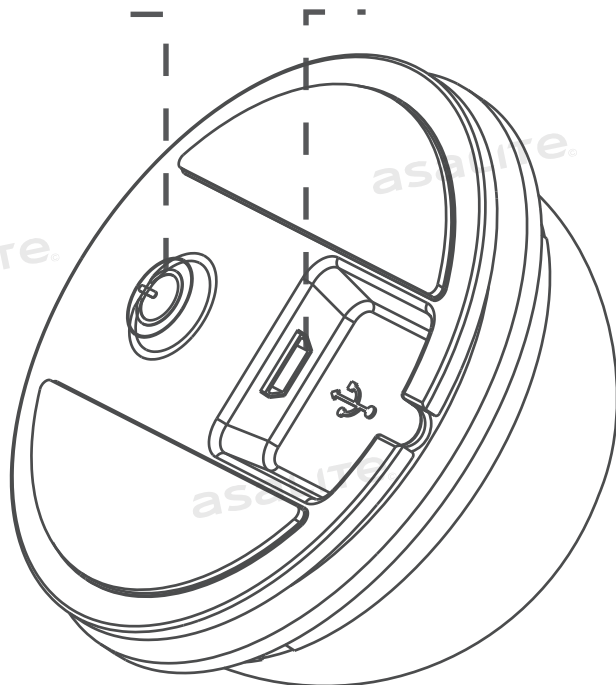

Codul produsului	Mărimrea	Baterie	Consum	Temperatura culorii	Garanție (an)	Protecție IP	Cod EAN
ASAL0306	99x104,5 mm	3.7V 1000 mAh Li Battery	1 W	alb cald + RGB	2	IP20	5999565666323
ASAL0307	107x100 mm	3.7V 1000 mAh Li Battery	1 W	alb cald + RGB	2	IP20	5999565666330
ASAL0308	93x155 mm	3.7V 1000 mAh Li Battery	1 W	alb cald + RGB	2	IP20	5999565666347

Butor de putere
Încărcare Interfață

INSTRUCȚIE

1. Apăsați butonul pentru a aprinde lampa.
2. Atingeți suprafața de silicon pentru a comuta la:
  - modul de lumină albă
  - schimbarea automată a culorilor (7 culori)
  - modul de oprire a culorilor
  - continuați modul de schimbare automată a culorilor
  - modul standby
3. Lampa continuă să funcționeze în modul de așteptare. Apăsați butonul de alimentare pentru a o opri complet.
4. Lampa trece automat în modul standby după o oră. Apăsați butonul pentru a o porni din nou.

ÎNCĂLZIRE

- Lampa are încorporată o baterie reîncărcabilă cu litiu de 1000 mAh.
- Dacă luminozitatea scade sau dacă butonul de pornire nu funcționează bine, este posibil ca aceasta să fie cauzată de bateria descărcată.
- Încărcați lampa cu ajutorul cablului USB timp de 2,5-3 ore.

ÎNTREȚINERE

- Curățați suprafața lămpii cu o cârpă moale, ușor umezită.
- Nu utilizați agenți de curățare abrazivi, deoarece aceștia pot deteriora suprafețele și pot afecta funcționarea.

IMPORTANTE INSTRUCȚIUNI DE SIGURANȚĂ!

- Modificarea și/sau alterarea neautorizată a produsului poate fi periculoasă și va anula garanția.
- Acest produs nu trebuie ținut la îndemâna copiilor sub 3 ani.
- Nu scufundați produsul în apă și nu îl expuneți la temperaturi extreme (sub -25°C sau peste 50°C).

INFORMAȚII IMPORTANTE!

- Păstrați chitanța de achiziție pentru garanția.
- Nu oferim garanție gratuită: Instalarea incorectă. Auto-reparare sau modificare. Utilizarea accesoriilor, instrumentelor incorecte. Daune cauzate de transport sau de alte accidente.

CE ESTE ÎN CUTIE?

- 1x Lampă de Noapte
- 1x Cablu USB
- 1x Instrucțiuni de utilizare

Pentru utilizare în interior!