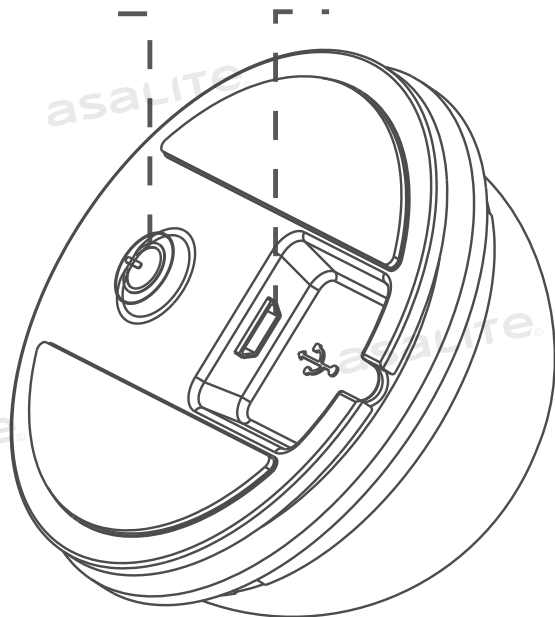

Asalite LED Nočná Lampa

Kód Produktu	Veľkosť	Batéria	Výkon	Teplota Farby	Záruka (rok)	IP Ochrana	Kód EAN
ASAL0309	98x110 mm	3.7V 1000 mAh Li Battery	1 W	biela/žltá/modrá	2	IP20	5999565666354

Tlačidlo
Napájania

Nabíjanie
Rozhranie

INŠTRUKCIE

1. Stlačte a podržte tlačidlo napájania na 1,5 sekundy, lampa sa zapne/vypne. Žltá kontrolka bude svietiť na 100 % jas.
2. Stlačením tlačidla napájania nastavte jas: 100 % - 50 % - 25 %.
3. Klepnutím na silikónový povrch prepnete farbu svetla:
   - žlté svetlo
   - modré svetlo
   - biele svetlo
   - žltý gradient
   - modrý gradient
   - biely gradient
   - žltý a biely gradient
   - žltý a modrý gradient
   - biely a modrý gradient
   - všetky svetlé gradienty
   - žltý modrý a biely blesk
4. Lampa sa automaticky vypne po 30 minútach. Stlačením tlačidla ju opäť zapnete.

NABÍJANIE

- Svietidlo má zabudovanú dobíjajúcu lítiovú batériu s kapacitou 1000 mAh.
- Ak sa jas zníži alebo tlačidlo napájania nefunguje dobre, môže to byť spôsobené slabou batériou.
- Lampu nabíjajte pomocou kábla USB 2,5 až 3 hodiny.

ÚDRŽBA

- Povrch svietidla vyčistite mäkkou, mierne navlhčenou handričkou.
- Nepoužívajte abrazívne čistiace prostriedky, pretože môžu poškodiť povrch a zhoršiť prevádzku.

DÔLEŽITÉ BEZPEČNOSTNÉ POKYNY!

- Neoprávnené úpravy a/alebo zmeny výrobku môžu byť nebezpečné a majú za následok stratu záruky.
- Tento výrobok by sa mal uchovávať mimo dosahu detí mladších ako 3 roky.
- Výrobok neponárajte do vody a nevystavujte ho extrémnym teplotám (pod -25 °C alebo nad 50 °C).

DÔLEŽITÁ INFORMÁCIA!

- Uschovajte si doklad o kúpe na záruku.
- Neponúkame bezplatné záruky: Nesprávnej inštalácie. V prípade súkromnej opravy alebo úpravy. Pri použití nesprávnych nástrojov. V prípade poškodenia spôsobeného prepravou alebo inými nehodami.

ČO JE V KRABICI?

- 1x Nočná Lampa
- 1x kábel USB
- 1x Návod na používanie

Na použitie v interiéri!