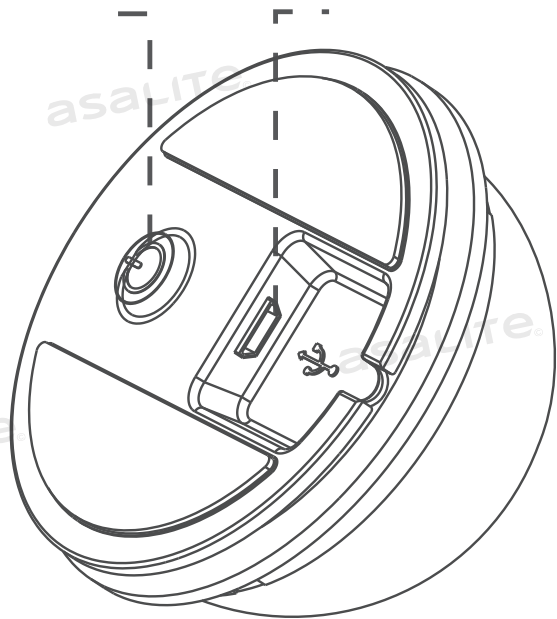

Asalite LED Nočna Svetilka

Koda izdelka	Velikost	Baterijo	Moč	Barvna temperatura	Garancija (leto)	IP Zaščita	Koda EAN
ASAL0309	98x110 mm	3.7V 1000 mAh Li Battery	1 W	bela/rumena/modra	2	IP20	5999565666354

INSTRUKCIJE

Napajanje Polnjenje
Gumb Vmesnik

1. Pritisnite gumb za vklop in ga držite 1,5 sekunde, svetilka se bo vklopila/izklopila. Rumena lučka bo svetila pri 100-odstotni svetilnosti.

2. Pritisnite gumb za vklop, da prilagodite svetlost: 100 %-50 %-25 %.

3. Tapnite silikonsko površino, da preklopite barvo svetlobe:

- rumena svetloba
- modra svetloba
- bela svetloba
- rumeni gradient
- modri gradient
- beli gradient
- rumeno-beli gradient
- rumeno-modri gradient
- beli in modri gradient
- vse svetleči gradient
- rumeno modra in bela bliskavica

4. Svetilka se samodejno izklopi po 30 minutah. Če jo želite znova vklopiti, pritisnite gumb.

NABIJANJE

- Svetilka ima vgrajeno litijevo baterijo, ki jo je mogoče ponovno napolniti s 1000 mAh.
- Če se svetlost zmanjša ali gumb za vklop ne deluje dobro, je to lahko posledica izpraznjene baterije.
- Svetilko polnite s kablom USB 2,5-3 ure.

VZDRŽEVANJE

- Površino svetilke očistite z mehko, rahlo navlaženo krpo.
- Ne uporabljajte abrazivnih čistilnih sredstev, saj lahko poškodujejo površine in poslabšajo delovanje.

POMEMBNA VARNOSTNA NAVODILA!

- Nepooblaščen spreminjanje in/ali predelava izdelka je lahko nevarna in povzroči izgubo garancije.
- Ta izdelek mora biti nedosegljiv otrokom, mlajšim od 3 let.
- Izdelka ne potaplajte v vodo in ga ne izpostavljajte ekstremnim temperaturam (pod -25 °C ali nad 50 °C).

POMEMBNA INFORMACIJA!

- Shranite račun za garancijo.
- Ne ponujamo brezplačnih garancij: Nepravilne namestitve. V primeru zasebnega popravila ali spremembe. Pri uporabi napačnih orodij. V primeru škode zaradi transporta ali drugih nesreč.

KAJ JE V ŠKATLI?

- 1x Nočna svetilka
- 1x Kabel USB
- 1x Navodila za uporabo

CE Asalite Lighting Ltd. potrjuje, da so naši izdelki izdelani v skladu z evropskimi standardi in direktivami.

E Za uporabo v zaprtih prostorih!