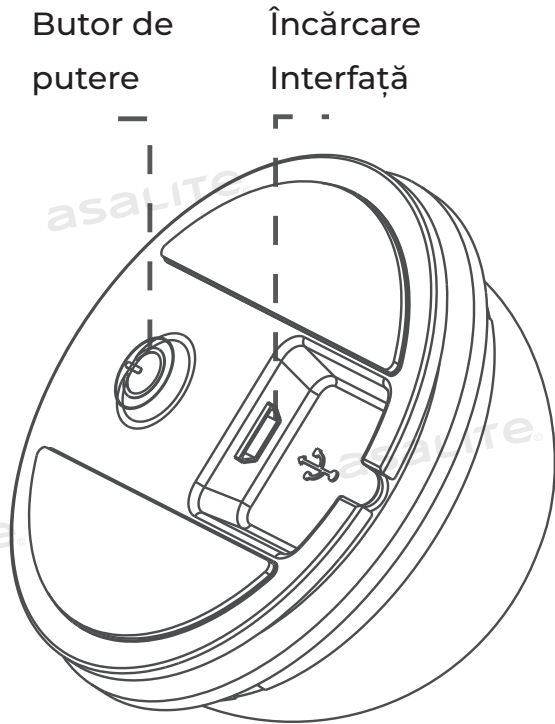

Codul produsului	Mărimea	Baterie	Consum	Temperatura culorii	Garanție (an)	Protecție IP	Cod EAN
ASAL0309	98x110 mm	3.7V 1000 mAh Li Battery	1 W	alb/galben/albastru	2	IP20	5999565666354

INSTRUCȚIE

1. Apăsați și mențineți apăsat butonul de alimentare timp de 1,5 secunde, lampa se va aprinde/opri. Lumina galbenă va fi aprinsă la o luminosităate de 100%.
2. Apăsați butonul de alimentare pentru a regla luminozitatea: 100%-50%-25%
3. Atingeți suprafața de silicon pentru a comuta culoarea luminii:
   - lumină galbenă
   - lumină albastră
   - lumină albă
   - gradient galben
   - gradient albastru
   - gradient alb
   - gradient galben și alb
   - gradient galben și albastru
   - gradient alb și albastru
   - toate gradient luminos
   - galben, albastru și alb flash
4. Lampa se stinge automat după 30 de minute. Apăsați butonul pentru a o porni din nou.

ÎNCĂLZIRE

- Lampa are încorporată o baterie reîncărcabilă cu litiu de 1000 mAh.
- Dacă luminozitatea scade sau dacă butonul de pornire nu funcționează bine, este posibil ca aceasta să fie cauzată de bateria descărcată.
- Încărcați lampa cu ajutorul cablului USB timp de 2,5-3 ore.

ÎNTREȚINERE

- Curățați suprafața lămpii cu o cârpă moale, ușor umezită.
- Nu utilizați agenți de curățare abrazivi, deoarece aceștia pot deteriora suprafețele și pot afecta funcționarea.

IMPORTANTE INSTRUCȚIUNI DE SIGURANȚA!

- Modificarea și/sau alterarea neautorizată a produsului poate fi periculoasă și va anula garanția.
- Acest produs nu trebuie ținut la îndemâna copiilor sub 3 ani.
- Nu scufundați produsul în apă și nu îl expuneți la temperaturi extreme (sub -25°C sau peste 50°C).

INFORMAȚII IMPORTANTE!

- Păstrați chitanța de achiziție pentru garanția.
- Nu oferim garanție gratuită: Instalarea incorectă. Auto-reparare sau modificare. Utilizarea accesoriilor, instrumentelor incorecte. Daune cauzate de transport sau de alte accidente.

CE ESTE ÎN CUTIE?

- 1x Lampă de Noapte
- 1x Cablu USB
- 1x Instrucțiuni de utilizare

CE Asalite Lighting Ltd. certifică faptul că produsele noastre sunt fabricate în conformitate cu standardele și directivele europene.

← Pentru utilizare în interior!