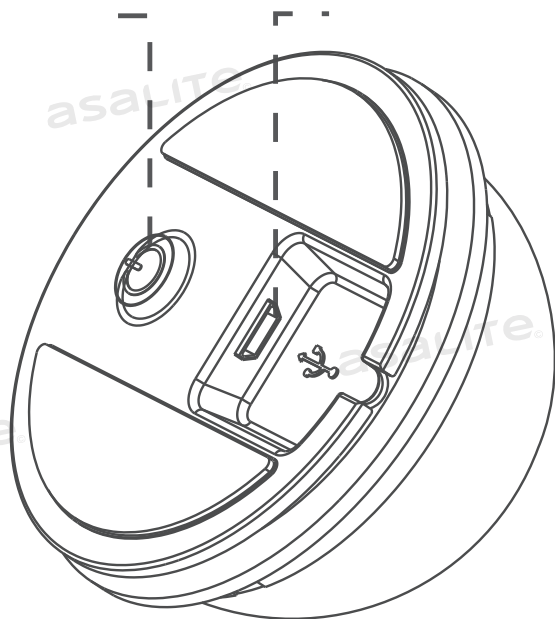

Asalite LED Lampada Notturna

Codice prodotto	Taglia	Batteria	Consumo	Temperatura colore	Garanzia (anno)	Protezione IP	Codice EAN
ASAL0309	98x110 mm	3.7V 1000 mAh Li Battery	1 W	bianco/giallo/blu	2	IP20	5999565666354

Alimentazione Carica
Pulsante Interfaccia

ISTRUZIONE

1. Tenendo premuto il pulsante di accensione per 1,5 secondi, la lampada si accende/spegne. La luce gialla sarà accesa al 100% della luminosità.
2. Premere il pulsante di accensione per regolare la luminosità: 100%-50%-25%.
3. Toccare la superficie in silicone per cambiare il colore della luce:
   - luce gialla
   - luce blu
   - luce bianca
   - giallo sfumato
   - blu sfumato
   - gradiente bianco
   - gradiente giallo e bianco
   - gradiente giallo e blu
   - gradiente bianco e blu
   - gradiente tutto luminoso
   - giallo blu e bianco flash
4. La lampada si spegne automaticamente dopo 30 minuti. Premere il pulsante per riaccenderla.

CARICA

- La lampada è dotata di una batteria al litio ricaricabile da 1000 mAh.
- Se la luminosità diminuisce o il pulsante di accensione non funziona bene, la causa potrebbe essere la batteria scarica.
- Caricare la lampada con il cavo USB per 2,5-3 ore.

MANUTENZIONE

- Pulire la superficie della lampada con un panno morbido e leggermente umido.
- Non utilizzare detergenti abrasivi perché potrebbero danneggiare le superfici e compromettere il funzionamento.

IMPORTANTI ISTRUZIONI DI SICUREZZA!

- Modifiche e/o alterazioni non autorizzate del prodotto possono essere pericolose e invalidare la garanzia.
- Questo prodotto deve essere tenuto fuori dalla portata dei bambini al di sotto dei 3 anni.
- Non immergere il prodotto in acqua e non esporlo a temperature estreme (inferiori a -25°C o superiori a 50°C).

INFORMAZIONI IMPORTANTI!

- Conserva la ricevuta di acquisto per la garanzia.
- Non offriamo garanzia gratuita: Installazione errata. Autoriparazione o modifica. Utilizzo di accessori, strumenti errati. Trasporto o altri danni causati da incidenti.

COSA C'È NELLA SCATOLA?

- 1x Lampada Notturna
- 1x Cavo USB
- 1x Istruzioni per l'uso

CE Asalite Lighting Ltd. certifica che i nostri prodotti sono fabbricati in conformità agli standard e alle direttive europee.

← Per uso interno