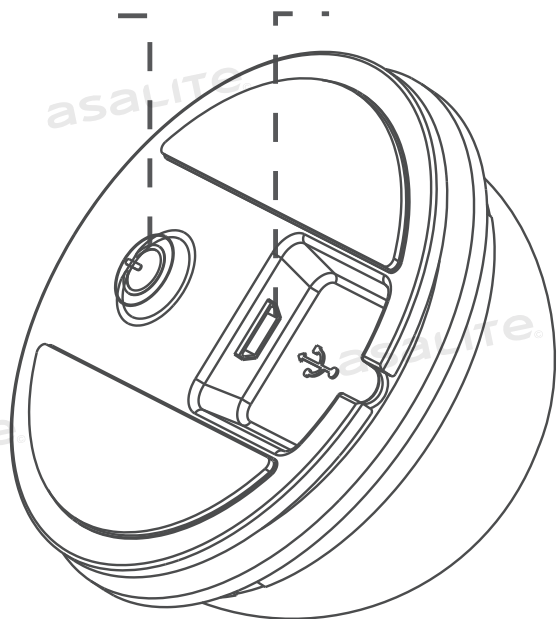

Asalite LED Nachtlampe

Produktcode	Produktgröße	Batterie	Leistung	Farbtemperatur	Garantie (Jahr)	IP-Schutzart	EAN code
ASAL0309	98x110 mm	3.7V 1000 mAh Li Battery	1 W	weiß/gelb/blau	2	IP20	5999565666354

Strom Taste   Aufladen Schnittstelle

LADEN

- Die Lampe hat einen eingebauten wiederaufladbaren 1000 mAh Lithium-Akku.
- Wenn die Helligkeit nachlässt oder die Einschalttaste nicht richtig funktioniert, kann dies an einem schwachen Akku liegen.
- Laden Sie die Lampe mit dem USB-Kabel für 2,5-3 Stunden auf.

WARTUNG

- Reinigen Sie die Oberfläche des Solarmoduls mit einem weichen, leicht feuchten Tuch.
- Verwenden Sie keine scheuernden Reinigungsmittel, da diese die Oberflächen beschädigen und den Betrieb beeinträchtigen können.
- Halten Sie das Solarmodul sauber von Schmutz, Ablagerungen und Schnee.

WICHTIGE SICHERHEITSANWEISUNGEN!

- Unerlaubte Modifikationen und/oder Veränderungen am Produkt können gefährlich sein und führen zum Erlöschen der Garantie.
- Um Sehschäden zu vermeiden, nicht direkt in die Lichtquelle schauen.
- Bewahren Sie das Produkt außerhalb der Reichweite von Kindern auf.
- Tauchen Sie das Produkt nicht in Wasser ein und setzen Sie es keinen extremen Temperaturen aus (unter -25°C oder über 50°C).

ANLEITUNG

1. Halten Sie die Einschalttaste 1,5 Sekunden lang gedrückt, die Lampe schaltet sich ein/aus. Das gelbe Licht leuchtet bei 100 % Helligkeit.
2. Drücken Sie die Power-Taste, um die Helligkeit einzustellen: 100%-50%-25%.
3. Tippen Sie auf die Silikonoberfläche, um die Lichtfarbe zu wechseln:
  - gelbes Licht
  - blaues Licht
  - weißes Licht
  - gelber Farbverlauf
  - blauer Farbverlauf
  - weißer Farbverlauf
  - gelb-weißer Farbverlauf
  - gelb-blauer Farbverlauf
  - Weißer und blauer Farbverlauf
  - alle hellen Farbverläufe
  - gelb, blau und weiß blinken
4. Die Lampe schaltet sich nach 30 Minuten automatisch aus. Drücken Sie die Taste, um sie wieder einzuschalten.

WICHTIGE INFORMATIONEN!

- Bewahren Sie den Kaufbeleg für die Garantie auf.
- Wir bieten keine kostenlose Garantie: Falsche Installation. Selbst reparieren oder modifizieren. Verwendung von falschem Zubehör, Werkzeugen. Transport- oder sonstige Unfallschäden.

WAS IST IN DER SCHACHTEL?

- 1x Nachtlampe
- 1x USB-Kabel
- 1x Anweisungen für den Gebrauch

Für die Verwendung in Innenräumen