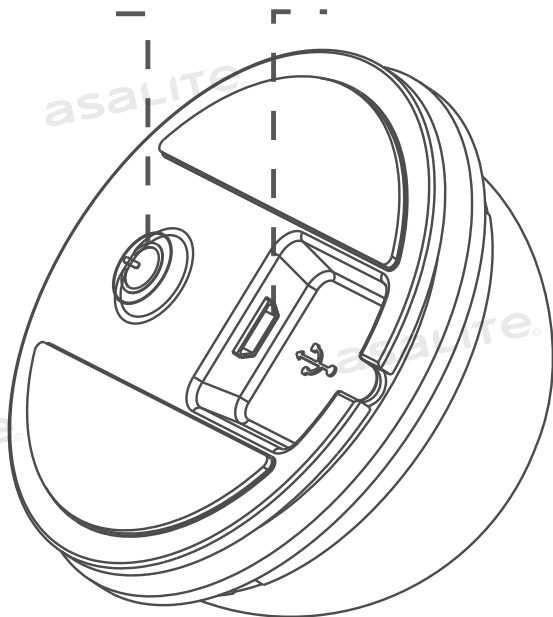

Asalite LED Noćna Lampa

Šifra proizvoda	Veličina	Baterija	Potrošnja	Temperatura u boji	Jamčiti (godina)	IP zaštita	EAN kod
ASAL0309	98x110 mm	3.7V 1000 mAh Li Battery	1 W	bijelo/žuto/plavo	2	IP20	5999565666354

Gumb za
Napajanje

Punjenje
Sučelje

UPUTA

1. Pritisnite i držite tipku za napajanje 1,5 sekunde, lampa će se uključiti/isključiti. Žuto svjetlo će svijetliti sa 100% svjetline.
2. Pritisnite tipku za napajanje za podešavanje svjetla: 100%-50%-25%.
3. Dodirnite silikonsku površinu za promjenu boje svjetla:
   - žuto svjetlo
   - plavo svjetlo
   - bijela svjetlost
   - žuti gradijent
   - plavi gradijent
   - bijeli gradijent
   - žuti i bijeli gradijent
   - žuti i plavi gradijent
   - bijeli i plavi gradijent
   - sav svijetli gradijent
   - žuto plavi i bijeli bljesak
4. Lampa se automatski gasi nakon 30 minuta. Pritisnite gumb za ponovno uključivanje.

PUNJENJE

- Svjetiljka ima ugrađenu punjivu litijsku bateriju od 1000 mAh.
- Ako se svjetlina smanji ili gumb za napajanje ne radi dobro, to može biti uzrokovano slabom baterijom.
- Punite lampu USB kabelom 2,5-3 sata.

ODRŽAVANJE

- Očistite površinu svjetiljke mekom, blago navlaženom krpom.
- Nemojte koristiti nagrizajuća sredstva za čišćenje jer mogu oštetiti površine i umanjiti učinkovitost.

VAŽNE SIGURNOSNE UPUTE!

- Neovlaštena izmjena i/ili modifikacija proizvoda može biti opasna i poništiti jamstvo.
- Ovaj proizvod treba čuvati izvan dohvata djece mlađe od 3 godine.
- Nemojte uranjati proizvod u vodu niti ga izlagati ekstremnim temperaturama (ispod -25°C ili iznad 50°C).

VAŽNA INFORMACIJA!

- Čuvajte račun o kupnji za jamstvo.
- Ne nudimo besplatna jamstva: Neispravne instalacije. U slučaju privatnog popravka ili modifikacije. Kada koristite pogrešne alate. U slučaju oštećenja uzrokovanih transportom ili drugim nezgodama.

ŠTO JE U KUTIJI?

- 1x Noćna Lampa
- 1x USB Kabel
- 1x Korisnički priručnik

Za unutarnju upotrebu!