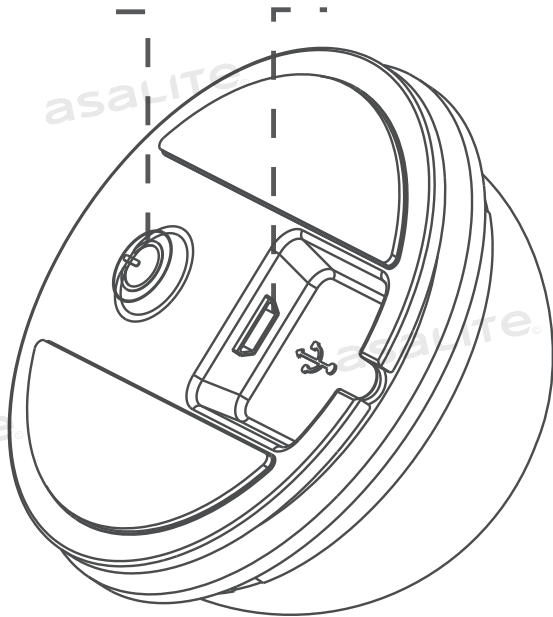

# Asalite LED Night Lamp

Asalite LED Éjjeli Lámpa

USER  
**MANUAL**

**Asalite LED Éjjeli Lámpa**

Termékkód	Méret	Akkumulátor	Teljesítmény	Színhőmérséklet	Garancia (év)	IPVédettség	EAN kód
ASAL0309	98x110 mm	3.7V 1000 mAh Li Battery	1 W	fehér/sárga/kék	2	IP20	5999565666354

Kapcsoló  
Gomb

Töltő  
Felület

**INSTRUKCIÓ**

- Tartsa nyomva 1.5 másodpercig a gombot a lámpa bekapcsolásához. Ekkor sárga fényel, 100%-os fényerővel fog világítani a lámpa.
- Röviden nyomja meg a gombot a fényerő beállításához: 100%-50%-25%.
- Érintse meg a szilikonfelületet a szín mód beállításához:
  - sárga fény
  - kék fény
  - fehér fény
  - sárga változó intenzitású fény
  - kék változó intenzitású fény
  - fehér változó intenzitású fény
  - sárga és fehér színtátmenet
  - sárga és kék színtátmenet
  - fehér és kék színtátmenet
  - sárga, fehér, kék színtátmenet
  - sárga, kék, fehér villogó fény
- 30 perc elteltével a lámpa automatikusan kikapcsol. A bekapcsoláshoz nyomja meg újra a gombot.