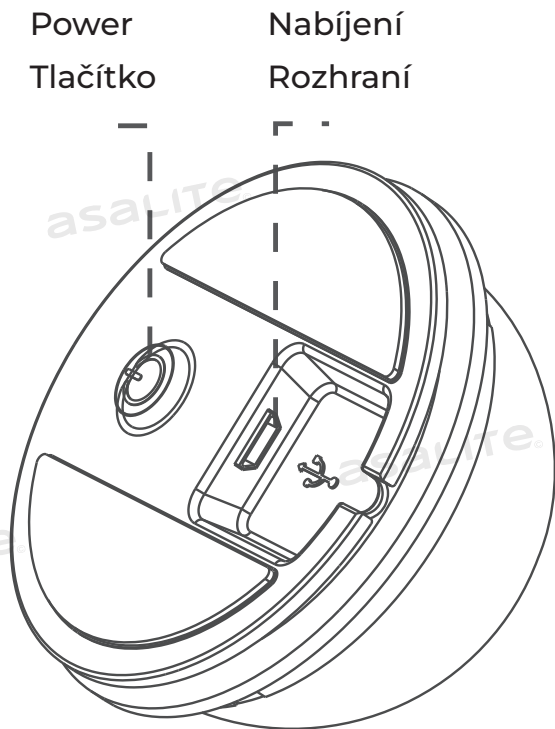

Kód Produktu	Velikost	Baterie	Spotřeba	Teplota Barvy	Záruka (Rok)	IP Ochrana	Kód EAN
ASAL0309	98x110 mm	3.7V 1000 mAh Li Battery	1 W	bílá/žlutá/modrá	2	IP20	5999565666354

INSTRUKCE

1. Stiskněte a podržte tlačítko napájení po dobu 1,5 sekundy, lampa se zapne/vypne. Žluté světlo bude svítit na 100 % jasu.
2. Stisknutím tlačítka napájení nastavte jas: 100 %-50 %-25 %.
3. Klepnutím na silikonový povrch přepnete barvu světla:
  - žluté světlo
  - modré světlo
  - bílé světlo
  - žlutý gradient
  - modrý gradient
  - bílý gradient
  - žlutý a bílý gradient
  - žlutý a modrý gradient
  - bílý a modrý gradient
  - všechny světlé gradienty
  - žlutý modrý a bílý záblesk
4. Lampa se automaticky vypne po 30 minutách. Stisknutím tlačítka ji opět zapnete.

NABÍJENÍ

- Svítidla má vestavěnou dobíjecí lithiovou baterii 1000 mAh.
- Pokud se sníží jas nebo nefunguje dobře tlačítko napájení, může to být způsobeno vybitím baterie.
- Nabíjejte lampu pomocí kabelu USB po dobu 2,5-3 hodin.

ÚDRŽBA

- Povrch svítidla očistěte měkkým, mírně navlhčeným hadříkem.
- Nepoužívejte abrazivní čisticí prostředky, protože mohou poškodit povrch a zhoršit provoz.

DŮLEŽITÉ BEZPEČNOSTNÍ POKYNY!

- Neoprávněné úpravy a/nebo změny výrobku mohou být nebezpečné a vedou ke ztrátě záruky.
- Tento výrobek by měl být uchováván mimo dosah dětí mladších 3 let.
- Výrobek neponořujte do vody a nevystavujte jej extrémním teplotám (pod -25 °C nebo nad 50 °C).

DŮLEŽITÁ INFORMACE!

- Uchovejte si doklad o koupi pro záruku.
- Nenabízíme bezplatnou záruku: Nesprávné instalace. V případě soukromé opravy nebo úpravy. Při použití nesprávných nástrojů. V případě poškození způsobeného přepravou nebo jinými nehodami.

CO JE V KRABICI?

- 1x Noční lampa
- 1x Kabel USB
- 1x Návod k použití

CE Společnost Asalite Lighting Ltd. potvrzuje, že naše výrobky jsou vyráběny v souladu s evropskými normami a směrnici.

Pro vnitřní použití!