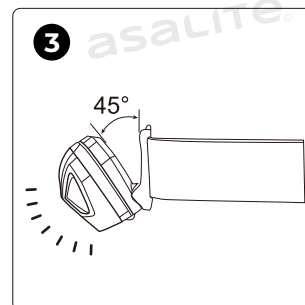

Prilagodite položaj svetilke.

Načini sprednje svetlobe

Način točkovne svetlobe

- Nizka 60lm približno 13 ur
- Visoka 160 lm približno 6 ur

Način osvetlitve z reflektorjem

- Nizka 15lm približno 16 ur
- Visoka 30lm približno 7 ur

Načini stranske svetlobe

- Stalna rdeča barva približno 22 ur
- Utripajoča rdeča in zelena približno 22 ur

S pritiskom na ustrezen gumb izberite način.

POMEMBNA VARNOSTNA NAVODILA!

- Nepooblaščen spreminjanje in/ali predelava izdelka je lahko nevarna in povzroči izgubo garancije.
- Da bi se izognili poškodbam vida, ne glejte neposredno v vir svetlobe.
- Izdelek hranite zunaj dosega otrok.
- Izdelka ne potaplajte v vodo in ga ne izpostavljajte ekstremnim temperaturam (pod -25 °C ali nad 50 °C).

VZDRŽEVANJE

- Površino svetilke očistite z mehko, rahlo navlaženo krpo.
- Ne uporabljajte abrazivnih čistilnih sredstev, saj lahko poškodujejo površine in poslabšajo delovanje.

OPOMBE

- Če luči ne nameravate uporabljati dlje časa, odstranite baterijo.

POMEMBNA INFORMACIJA!

- Shranite račun za garancijo.
- Ne ponujamo brezplačnih garancij: Nepravilne namestitve. V primeru zasebnega popravila ali spremembe. Pri uporabi napačnih orodij. V primeru škode zaradi transporta ali drugih nesreč.

KAJ JE V ŠKATLI?

- 1x Žaromet
- 1x Navodila za uporabo