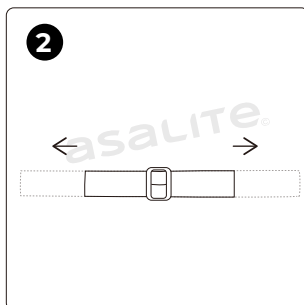

Reglați lungimea benzii pentru cap.