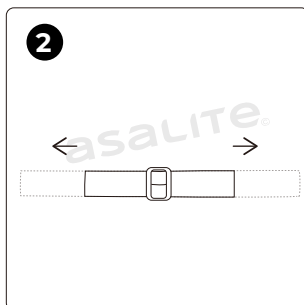

Nastavte dĺžku čelenky.