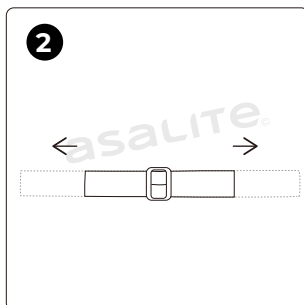

Nastavte délku čelenky.