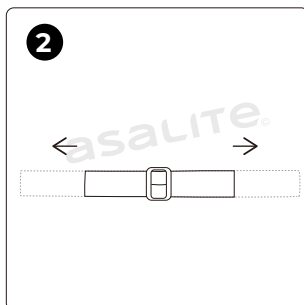

Prilagodite dolžino naglavnega traku.