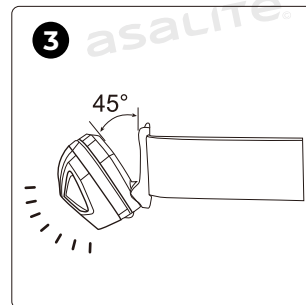

KAJ JE V ŠKATLI?

- 1x Žaromet
- 1x Navodila za uporabo

Šifra proizvoda	Veličina proizvoda	Baterija	Potrošnja	Svejtlosni tok	Temperatura u boji	Jamčiti (godina)	IP zaštita	EAN kod
ASAL0310	63 x 45 mm	3xAAA (nije uključeno)	5W	160 lm (max)	Prednje osvjetljenje: bijelo Bočno osvjetljenje: crveno, zeleno	1	IPX4	5999565666361

MONTAŽA

Umetnite 3 AAA baterije u svjetiljku.

Podesite duljinu trake za glavu.

Podesite položaj svjetiljke.

Odaberite način rada pritiskom na odgovarajući gumb.

VAŽNE SIGURNOSNE UPUTE!

- Neovlaštena izmjena i/ili modifikacija proizvoda može biti opasna i poništiti jamstvo.
- Kako biste izbjegli oštećenje očiju, nemojte gledati izravno u izvor svjetla.
- Proizvod se mora držati podalje od djece.
- Nemojte uranjati proizvod u vodu niti ga izlagati ekstremnim temperaturama (ispod -25°C ili iznad 50°C).