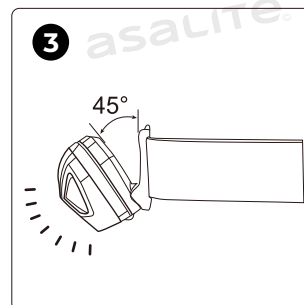

Regolare la posizione della lampada.

4

	Modalità di illuminazione anteriore	Modalità di illuminazione laterale
Modalità luce spot	Basso 60lm circa 13 ore	Rosso fisso circa 22 ore
	Alto 160lm circa 6 ore	Rosso lampeggiante e verde circa 22 ore
Modalità proiettore	Basso 15lm circa 16 ore	
	Alto 30lm circa 7 ore	

Selezionare la modalità premendo il pulsante appropriato.

IMPORTANTI ISTRUZIONI DI SICUREZZA!

- Modifiche e/o alterazioni non autorizzate del prodotto possono essere pericolose e invalidare la garanzia.
- Per evitare danni alla vista, non guardare direttamente nella sorgente luminosa.
- Tenere il prodotto fuori dalla portata dei bambini.
- Non immergere il prodotto in acqua e non esporlo a temperature estreme (inferiori a -25°C o superiori a 50°C).

MANUTENZIONE

- Pulire la superficie della lampada con un panno morbido e leggermente inumidito.
- Non utilizzare detergenti abrasivi perché potrebbero danneggiare le superfici e compromettere il funzionamento.

NOTE

- Rimuovere la batteria se si prevede di non utilizzare le luci per un periodo prolungato.

INFORMAZIONI IMPORTANTI!

- Conserva la ricevuta di acquisto per la garanzia.
- Non offriamo garanzia gratuita: Installazione errata. Autoriparazione o modifica. Utilizzo di accessori, strumenti errati. Trasporto o altri danni causati da incidenti.

COSA C'È NELLA SCATOLA?

- 1x Lampada Frontale
- 1x Istruzioni per l'uso