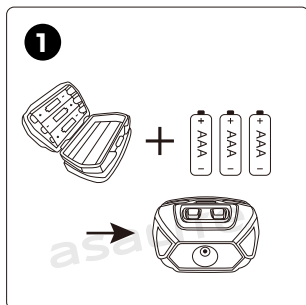

NAMESTITEV

V svetilko vstavite 3 baterije AAA.

Prilagodite dolžino naglavnega traku.

Prilagodite položaj svetilke.

Načini sprednje svetlobe

Način točkovne svetlobe

- Nizka 60lm približno 13 ur
- Visoka 160 lm približno 6 ur