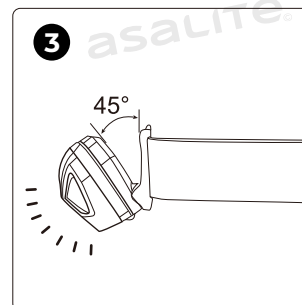

Stellen Sie die Position der Lampe ein.

4

Modi für das Frontlicht

Spotlight-Modus	 	Niedrig 60lm ca. 13 Stunden Hoch 160lm ca. 6 Stunden
Flutlicht-Modus	 	Niedrig 15lm ca. 16 Stunden Hoch 30lm ca. 7 Stunden

Modi für Seitenlicht

Dauerhaft auf Rot		ca. 22 Std.
Rot blinkend und grün		ca. 22 Stunden

Wählen Sie den Modus, indem Sie die entsprechende Taste drücken.

WICHTIGE SICHERHEITSAUWEISUNGEN!

- Unerlaubte Modifikationen und/oder Veränderungen am Produkt können gefährlich sein und führen zum Erlöschen der Garantie.
- Um Sehschäden zu vermeiden, nicht direkt in die Lichtquelle schauen.
- Bewahren Sie das Produkt außerhalb der Reichweite von Kindern auf.
- Tauchen Sie das Produkt nicht in Wasser ein und setzen Sie es keinen extremen Temperaturen aus (unter -25°C oder über 50°C).

WARTUNG

- Reinigen Sie die Oberfläche der Leuchte mit einem weichen, leicht angefeuchteten Tuch.
- Verwenden Sie keine scheuernden Reinigungsmittel, da diese die Oberflächen beschädigen und den Betrieb beeinträchtigen können.

ANMERKUNGEN

- Nehmen Sie die Batterie heraus, wenn Sie das Licht über einen längeren Zeitraum nicht benutzen wollen.

WICHTIGE INFORMATIONEN!

- Bewahren Sie den Kaufbeleg für die Garantie auf.
- Wir bieten keine kostenlose Garantie: Falsche Installation. Selbst reparieren oder modifizieren. Verwendung von falschem Zubehör, Werkzeugen. Transport- oder sonstige Unfallschäden.

WAS IST IN DER SCHACHTEL?

- 1x Scheinwerfer
- 1x Anweisungen für den Gebrauch