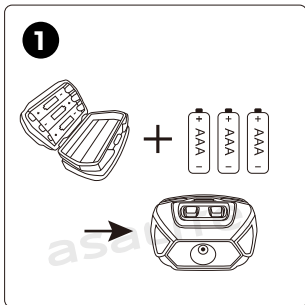

INSTRUKCIÓK

Helyezzen be 3 db AAA elemet a lámpába.

Állítsa be a fejpánt hosszát.

Állítsa be a lámpa pozícióját.

4

	Első lámpa világítás módok	Oldalsó lámpa világítás módok
Spot fény mód	Alacsony 60lm kb. 13 óra	Állandó piros kb. 22 óra
	Magas 160lm kb. 6 óra	
Fényvető mód	Alacsony 15lm kb. 16 óra	Villogó piros és zöld kb. 22 óra
	Magas 30lm kb. 7 óra	