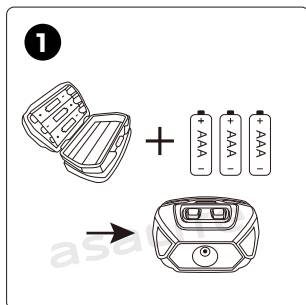

Asalite LED Lampada Frontale

Codice Prodotto	Taglia del Prodotto	Batteria	Consumo	Luminosità	Temperatura Colora	Garanzia (anno)	Grado di protezione IP	Codice EAN
ASAL0310	63 x 45 mm	3xAAA (non incluso)	5W	160 lm (max)	Illuminazione anteriore: bianco, Illuminazione laterale: rosso, verde	1	IPX4	5999565666361

INSTALLAZIONE

Inserire 3 batterie AAA nella lampada.