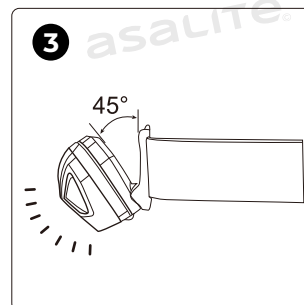

Nastavte polohu svetidla.

Režimy predného svetla

Režim bodového svetla

- Nízky 60lm cca 13 hodín
- Vysoký 160lm cca 6 hodín

Režim svetlometu

- Low 15lm cca 16 hrs
- Nízky 15lm cca 16 hodín

Režimy bočného svetla

- Stále na červenej cca 22 hodín
- Blikajúca červená a zelená cca 22 hodín

Stlačením príslušného tlačidla vyberte režim.

DÔLEŽITÉ BEZPEČNOSTNÉ POKYNY!

- Neoprávnené úpravy a/alebo zmeny výrobku môžu byť nebezpečné a majú za následok stratu záruky.
- Aby ste predišli poškodeniu zraku, nepozerajte sa priamo do zdroja svetla.
- Výrobok sa musí uchovávať mimo dosahu detí.
- Výrobok neponárajte do vody a nevystavujte ho extrémnym teplotám (pod -25 °C alebo nad 50 °C).

ÚDRŽBA

- Povrch svetidla vyčistite mäkkou, mierne navlhčenou handričkou.
- Nepoužívajte abrazívne čistiace prostriedky, pretože môžu poškodiť povrch a zhoršiť prevádzku.

POZNÁMKY

- Ak neplánujete osvetlenie používať dlhší čas, vyberte batériu.

DÔLEŽITÁ INFORMÁCIA!

- Uschovajte si doklad o kúpe na záruku.
- Neponúkame bezplatné záruky: Nesprávnej inštalácie. V prípade súkromnej opravy alebo úpravy. Pri použití nesprávnych nástrojov. V prípade poškodenia spôsobeného prepravou alebo inými nehodami.

ČO JE V KRABICI?

- 1x Svetlomet
- 1x Návod na používanie