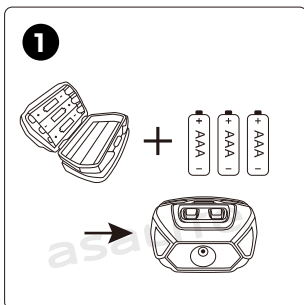

Asalite LED Svetlomet

Kód Produktu	Velkosť Produktu	Batéria	Výkon	Lúmenov	Teplota Farby	Záruka (rok)	Uhol osvetlenia	Kód EAN
ASAL0310	63 x 45 mm	3xAAA (nie je zahrnuté)	5W	160 lm (max)	Predné osvetlenie: biele Bočné osvetlenie: červené, zelené	1	IPX4	5999565666361

INŠTALÁCIA

Vložte do svetidla 3 batérie AAA