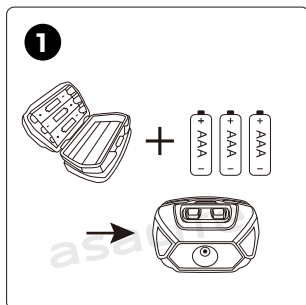

Asalite LED Scheinwerfer

Produktcode	Produktgröße	Batterie	Leistung	Lumen	Farbtemperatur	Garantie (Jahr)	IP-Schutzart	EAN Code
ASAL0310	63 x 45 mm	3xAAA (nicht enthalten)	5W	160 lm (max)	Frontbeleuchtung: weiß Seitenbeleuchtung: rot, grün	1	IPX4	5999565666361

INSTALLIERUNG

Legen Sie 3 AAA-Batterien in die Lampe ein.