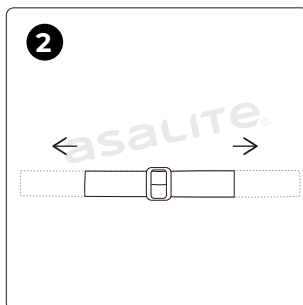

Stellen Sie die Länge des Kopfbandes ein.