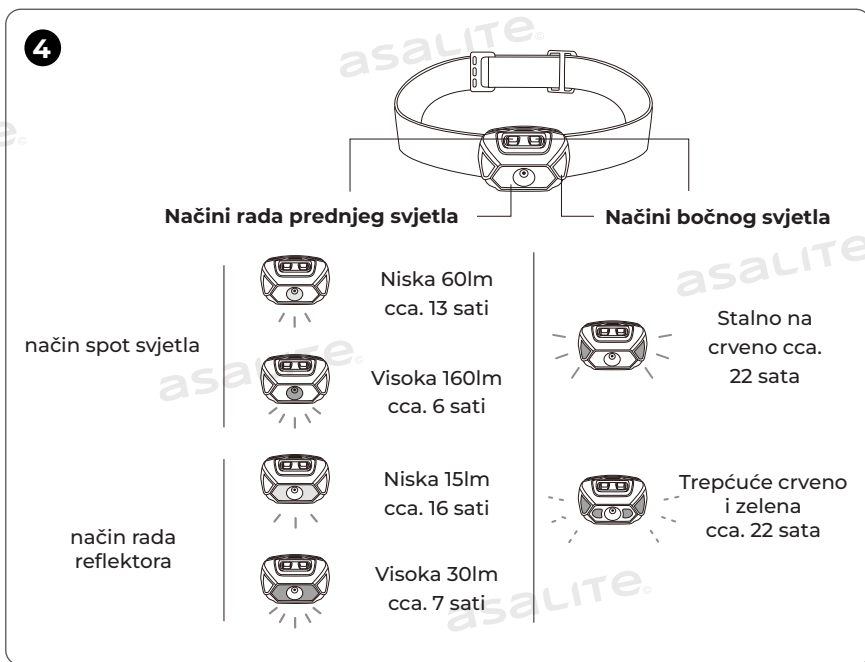

MONTAŽA

Umetnite 3 AAA baterije u svjetiljku.

Podesite duljinu trake za glavu.

Podesite položaj svjetiljke.

Odaberite način rada pritiskom na odgovarajući gumb.

VAŽNE SIGURNOSNE UPUTE!

- Neovlaštena izmjena i/ili modifikacija proizvoda može biti opasna i poništiti jamstvo.
- Kako biste izbjegli oštećenje očiju, nemojte gledati izravno u izvor svjetla.
- Proizvod se mora držati podalje od djece.
- Nemojte uranjati proizvod u vodu niti ga izlagati ekstremnim temperaturama (ispod -25°C ili iznad 50°C).