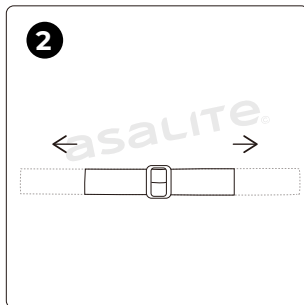

Állítsa be a fejpánt hosszát.