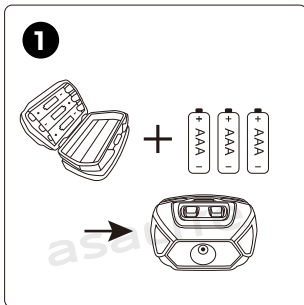

MONTAŽA

Umetnite 3 AAA baterije u svjetiljku.

Podesite duljinu trake za glavu.

Podesite položaj svjetiljke.

Odaberite način rada pritiskom na odgovarajući gumb.

VAŽNE SIGURNOSNE UPUTE!

- Neovlaštena izmjena i/ili modifikacija proizvoda može biti opasna i poništiti jamstvo.
- Kako biste izbjegli oštećenje očiju, nemojte gledati izravno u izvor svjetla.
- Proizvod se mora držati podalje od djece.
- Nemojte uranjati proizvod u vodu niti ga izlagati ekstremnim temperaturama (ispod -25°C ili iznad 50°C).