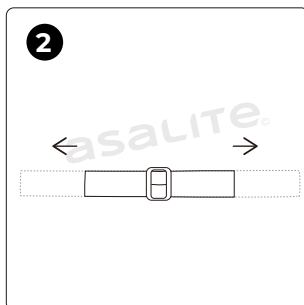

Regolare la lunghezza dell'archetto.