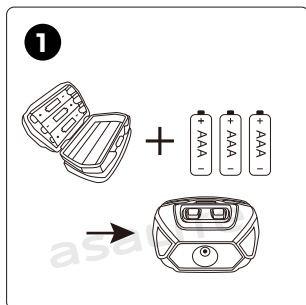

Asalite LED Farul

Codul Produsului	Mărimea Produsului	Baterie	Consum	Luminozitate	Temperatura Culoarii	Garanție (an)	Protecție IP	Cod EAN
ASAL0310	63 x 45 mm	3xAAA (nu este inclus)	5W	160 lm (max)	Iluminat frontal: alb Iluminat lateral: roșu, verde	1	IPX4	5999565666361

INSTALARE

Introduceți 3 baterii AAA în lampă.