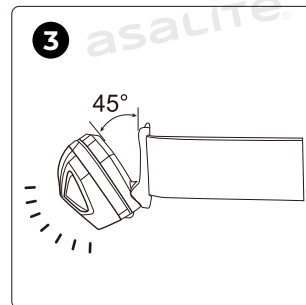

Állítsa be a lámpa pozícióját.

4

	Első lámpa világítás módok	Oldalsó lámpa világítás módok
Spot fény mód	Alacsony 60lm kb. 13 óra	Állandó piros kb. 22 óra
	Magas 160lm kb. 6 óra	
Fényvető mód	Alacsony 15lm kb. 16 óra	Villogó piros és zöld kb. 22 óra
	Magas 30lm kb. 7 óra	

A megfelelő gomb megnyomásával válassza ki a világítási módot.

FONTOS BIZTONSÁGI UTASÍTÁSOK!

- A termék engedély nélküli átalakítása és/vagy módosítása veszélyes lehet, és érvényteleníti a garanciát.
- A látáskárosodás elkerülése érdekében ne nézzen közvetlenül a fényforrásba.
- A terméket gyermekek elől elzárva kell tartani.
- Ne merítse a terméket vízbe, és ne tegye ki szélsőséges hőmérsékletnek (-25 °C-nál alacsonyabb vagy 50 °C-nál magasabb).

KARBANTARTÁS

- Tisztítsa meg lámpát puha, enyhén nedves kendővel.
- Ne használjon maró hatású tisztítószeret, mivel ezek károsíthatják a felületeket és ronthatják a működést.

MEGJEGYZÉSEK

- Vegye ki az elemeket, ha hosszabb ideig nem fogja használni a lámpát.

FONTOS INFORMÁCIÓ!

- Tartsa meg a vásárlásról szóló számlát a garanciáért.
- Nem vállalunk ingyenes garanciát: Helytelen felhelyezés esetén. Magán javítás vagy módosítás esetén. Rossz eszköz használata esetén. Szállítás vagy más balesetek sérülései esetén.

MI VAN A DOBOZBAN?

- 1x Fejlámpa
- 1x Használati útmutató