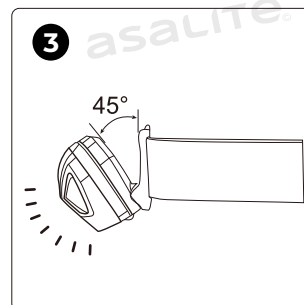

Reglați poziția lămpii.

4

Moduri de iluminare frontală

Modul de lumină spot		Scăzut 60lm aprox. 13 ore
		Mare 160lm aprox. 6 ore
Modul proiector		Scăzut 15lm aprox. 16 ore
		Mare 30lm aprox. 7 ore

Moduri de iluminare laterală

	Permanent pe roșu aprox. 22 ore
	Roșu intermitent și verde aprox. 22 ore

Selectați modul prin apăsarea butonului corespunzător.

IMPORTANTE INSTRUCȚIUNI DE SIGURANȚA!

- Modificarea și/sau alterarea neautorizată a produsului poate fi periculoasă și va anula garanția.
- Pentru a evita deteriorarea vederii, nu priviți direct în sursa de lumină.
- Țineți produsul departe de îndemâna copiilor.
- Nu scufundați produsul în apă și nu îl expuneți la temperaturi extreme (sub -25°C sau peste 50°C).

ÎNTREȚINERE

- Curățați suprafața lămpii cu o cârpă moale, ușor umezită.
- Nu utilizați agenți de curățare abrazivi, deoarece aceștia pot deteriora suprafețele și pot afecta funcționarea

NOTE

- Scoateți bateria dacă nu intenționați să folosiți luminile pentru o perioadă lungă de timp.

INFORMAȚII IMPORTANTE!

- Păstrați chitanța de achiziție pentru garanția.
- Nu oferim garanție gratuită: Instalarea incorectă. Auto-reparare sau modificare. Utilizarea accesoriilor, instrumentelor incorecte. Daune cauzate de transport sau de alte accidente.

CE ESTE ÎN CUTIE?

- 1x Farul
- 1x Instrucțiuni de utilizare