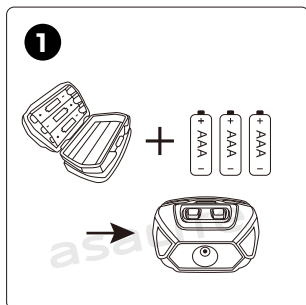

Asalite LED Světlomet

Kód Produktu	Velikost Produktu	Baterie	Spotřeba	Lumenů	Teplota Barvy	Záruka (rok)	IP Ochrana	Kód EAN
ASAL0310	63 x 45 mm	3xAAA (není zahrnuto)	5W	160 lm (max)	Přední osvětlení: bílé Boční osvětlení: červené, zelené	1	IPX4	5999565666361

INSTALACE

Do svítilny vložte 3 baterie AAA.