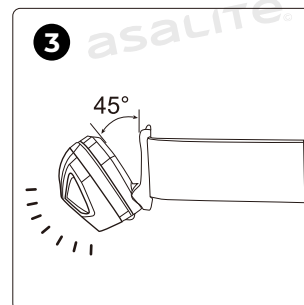

Nastavte polohu svítilny.

4

Režimy předního světla

- Režim bodového světla
  - Nízký 60lm přibližně 13 hodin
  - High 160lm approx. 6 hrs
- Režim světlometu
  - Low 15lm approx. 16 hrs
  - High 30lm approx. 7 hrs

Režimy bočního osvětlení

- Steady on red approx. 22 hrs
- Flashing red and green approx. 22 hrs

Režim zvolíte stisknutím příslušného tlačítka.

DŮLEŽITÉ BEZPEČNOSTNÍ POKYNY!

- Neoprávněné úpravy a/nebo změny výrobku mohou být nebezpečné a vedou ke ztrátě záruky.
- Aby nedošlo k poškození zraku, nedívejte se přímo do zdroje světla.
- Výrobek uchovávejte mimo dosah dětí.
- Výrobek neponořujte do vody a nevystavujte jej extrémním teplotám (pod -25 °C nebo nad 50 °C).

ÚDRŽBA

- Povrch svítidla očistěte měkkým, mírně navlhčeným hadříkem.
- Nepoužívejte abrazivní čisticí prostředky, protože mohou poškodit povrch a zhoršit provoz.

POZNÁMKY

- Pokud světla neplánujete delší dobu používat, vyjměte baterii.

DŮLEŽITÁ INFORMACE!

- Uchovejte si doklad o koupi pro záruku.
- Nenabízíme bezplatnou záruku: Nesprávné instalace. V případě soukromé opravy nebo úpravy. Při použití nesprávných nástrojů. V případě poškození způsobeného přepravou nebo jinými nehodami.

CO JE V KRABICI?

- 1x Světlomet
- 1x Návod k použití