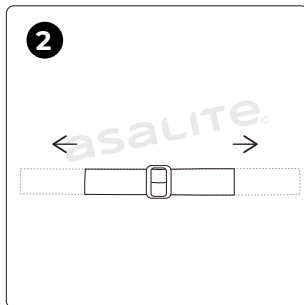

Podesite duljinu trake za glavu.